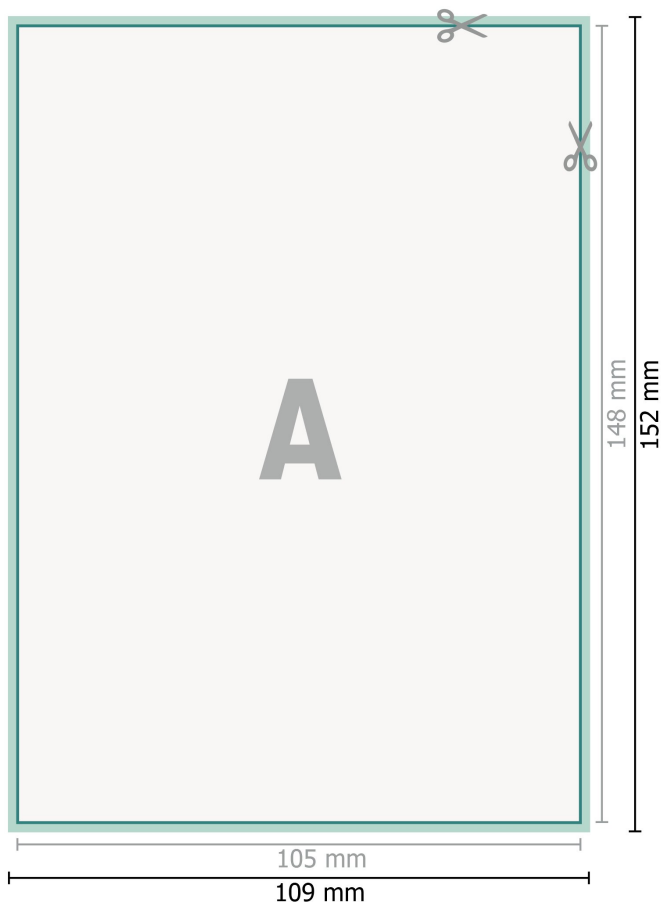

## Autocollants retirables, A6

**Format de données (incl. 2 mm fond perdu):**

10,9 x 15,2 cm

**fond perdu:**

2 mm

**Format final:**

10,5 x 14,8 cm

**Distance de sécurité:**

4 mm

distance entre le texte/les informations et le bord du format final. Ceci empêche d'entamer le motif.

### Remarque :

Prévoir une marge de sécurité comme indiqué.

Placer les couleurs de fond, images ou graphiques jusqu'au bord du format de données.

Lors de la production, il peut y avoir des tolérances suite à la découpe ou au pli.