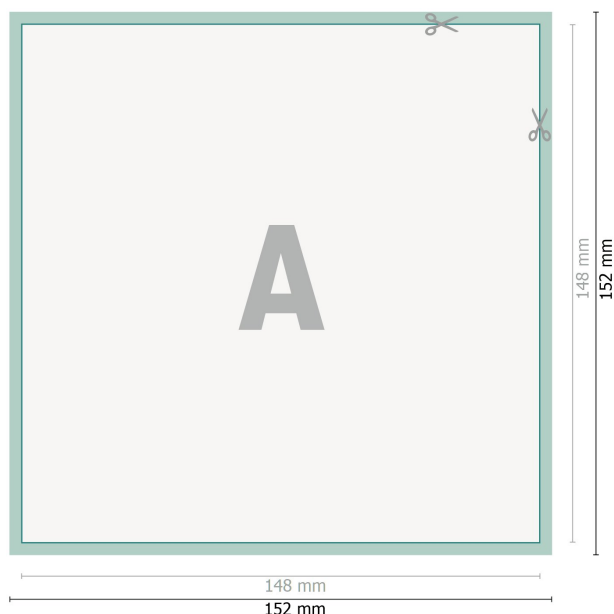

## Autocollants éco, A5-carré

**Format de données (incl. 2 mm fond perdu):**

15,2 x 15,2 cm

**fond perdu:**

2 mm

**Format final:**

14,8 x 14,8 cm

**Distance de sécurité:**

4 mm

distance entre le texte/les informations et le bord du format final. Ceci empêche d'entamer le motif.