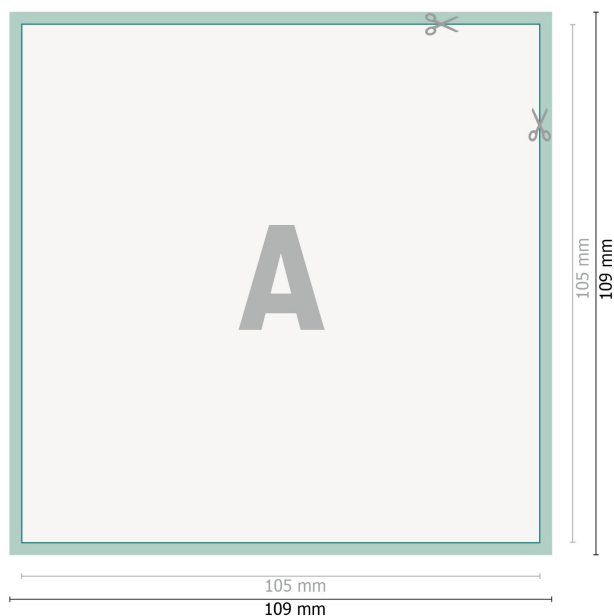

Autocollants éco, A6-carré

Format de données (incl. 2 mm fond perdu):

10,9 x 10,9 cm

fond perdu:

2 mm

Format final:

10,5 x 10,5 cm

Distance de sécurité:

4 mm

distance entre le texte/les informations et le bord du format final. Ceci empêche d'entamer le motif.

Explication des symboles

 Fond perdu

 Sens de lecture

 Format final

 Format de données

 Nous découpons/perforons votre produit ici