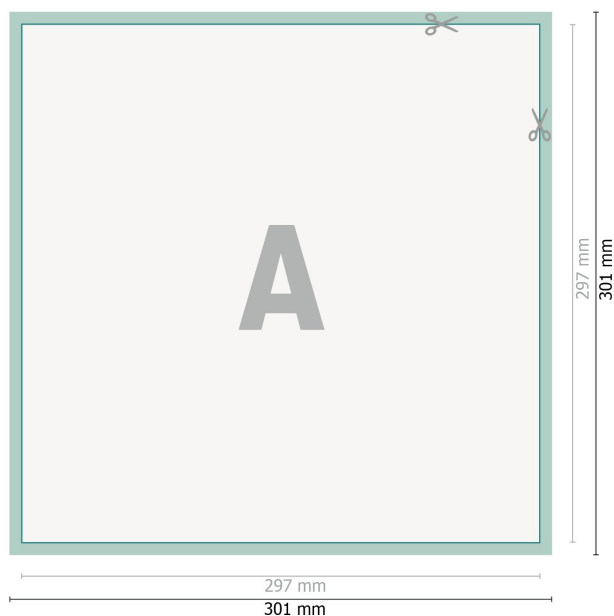

## Autocollants éco, A3-carré

**Format de données (incl. 2 mm fond perdu):**

30,1 x 30,1 cm

**fond perdu:**

2 mm

**Format final:**

29,7 x 29,7 cm

**Distance de sécurité:**

4 mm

distance entre le texte/les informations et le bord du format final. Ceci empêche d'entamer le motif.

**Explication des symboles**

 Fond perdu

 Sens de lecture

 Format final

 Format de données

 Nous découpons/perforons votre produit ici