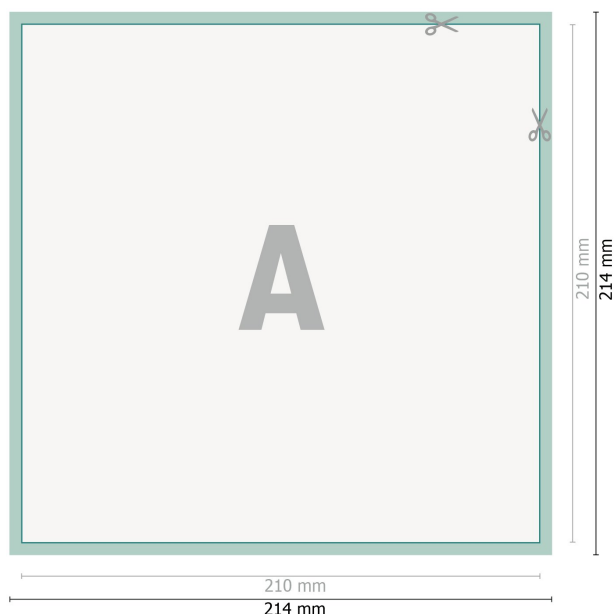

## Autocollants éco, A4-carré

**Format de données (incl. 2 mm fond perdu):**

21,4 x 21,4 cm

**fond perdu:**

2 mm

**Format final:**

21 x 21 cm

**Distance de sécurité:**

4 mm

distance entre le texte/les informations et le bord du format final. Ceci empêche d'entamer le motif.

**Explication des symboles**

 Fond perdu

 Sens de lecture

 Format final

 Format de données

 Nous découpons/perforons votre produit ici