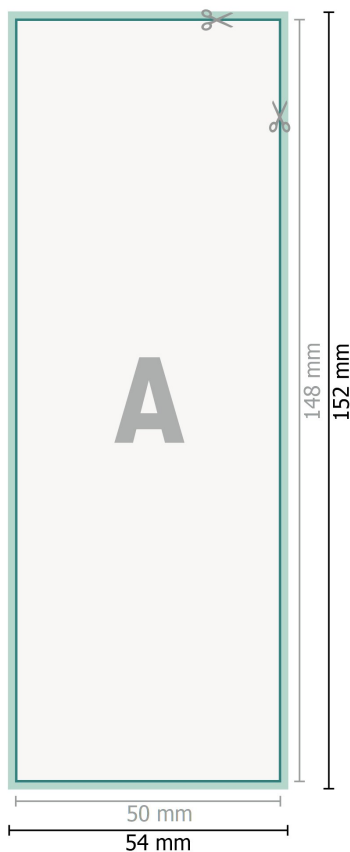

## Autocollants éco, A6 moitié

**Format de données (incl. 2 mm fond perdu):**

5,4 x 15,2 cm

**fond perdu:**

2 mm

**Format final:**

5 x 14,8 cm

**Distance de sécurité:**

4 mm

distance entre le texte/les informations et le bord du format final. Ceci empêche d'entamer le motif.

**Explication des symboles**

-  Fond perdu
-  Sens de lecture
-  Format final
-  Format de données
-  Nous découpons/perforons votre produit ici

---

**Remarque :**

Prévoir une marge de sécurité comme indiqué.

Placer les couleurs de fond, images ou graphiques jusqu'au bord du format de données.

Lors de la production, il peut y avoir des tolérances suite à la découpe ou au pli.