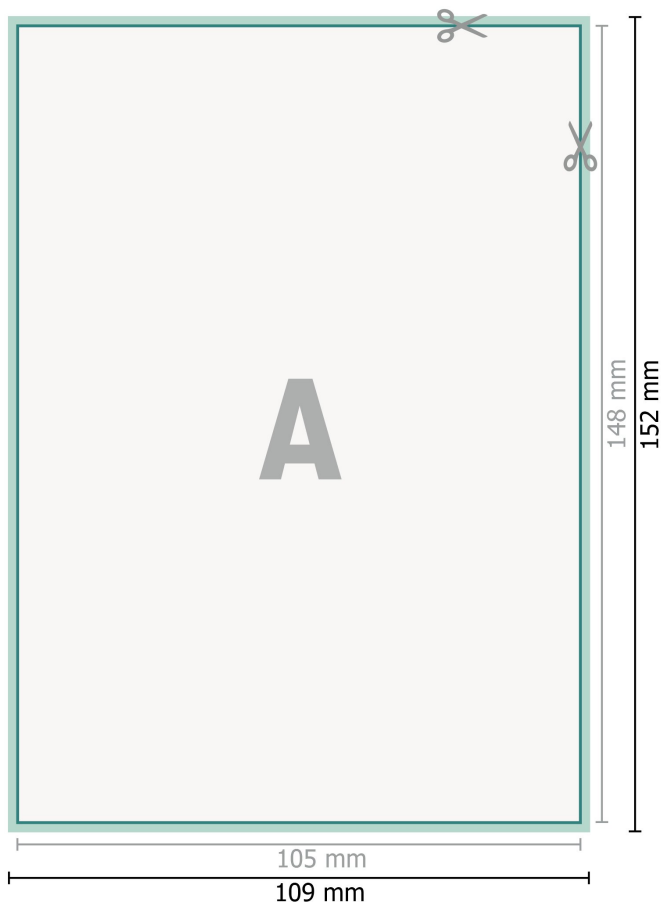

## Autocollants éco, A6

**Format de données (incl. 2 mm fond perdu):**

10,9 x 15,2 cm

**fond perdu:**

2 mm

**Format final:**

10,5 x 14,8 cm

**Distance de sécurité:**

4 mm

distance entre le texte/les informations et le bord du format final. Ceci empêche d'entamer le motif.

**Explication des symboles**

-  Fond perdu
-  Sens de lecture
-  Format final
-  Format de données
-  Nous découpons/perforons votre produit ici

**Remarque :**

Prévoir une marge de sécurité comme indiqué.

Placer les couleurs de fond, images ou graphiques jusqu'au bord du format de données.

Lors de la production, il peut y avoir des tolérances suite à la découpe ou au pli.