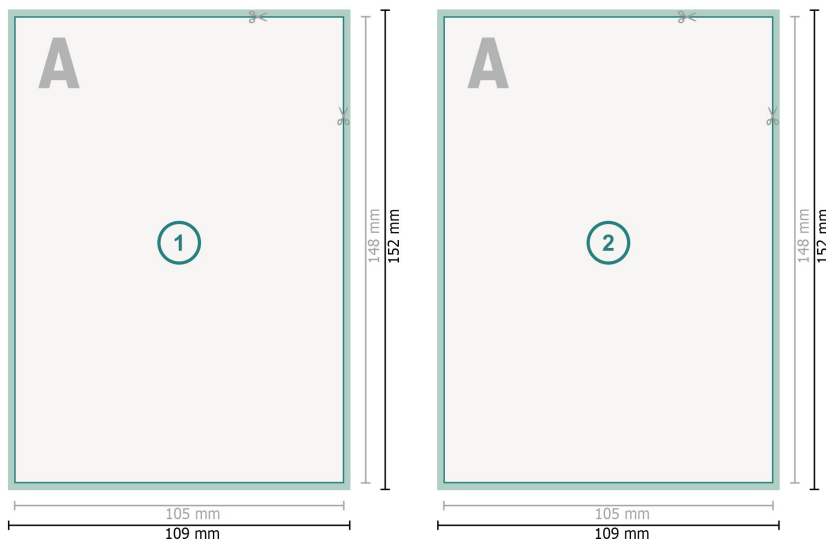

## Cartons d'invitation, format portrait, A6

**Format de données (incl. 2 mm fond perdu):**

10,9 x 15,2 cm

**fond perdu:**

2 mm

**Format final:**

10,5 x 14,8 cm

**Distance de sécurité:**

4 mm

distance entre le texte/les informations et le bord du format final. Ceci empêche d'entamer le motif.

**Explication des symboles**

 Fond perdu

 Sens de lecture

 Format final

 Format de données

 Nous découpons/perforons votre produit ici

---

**Remarque :**

Prévoir une marge de sécurité comme indiqué.

Placer les couleurs de fond, images ou graphiques jusqu'au bord du format de données.

Lors de la production, il peut y avoir des tolérances suite à la découpe ou au pli.