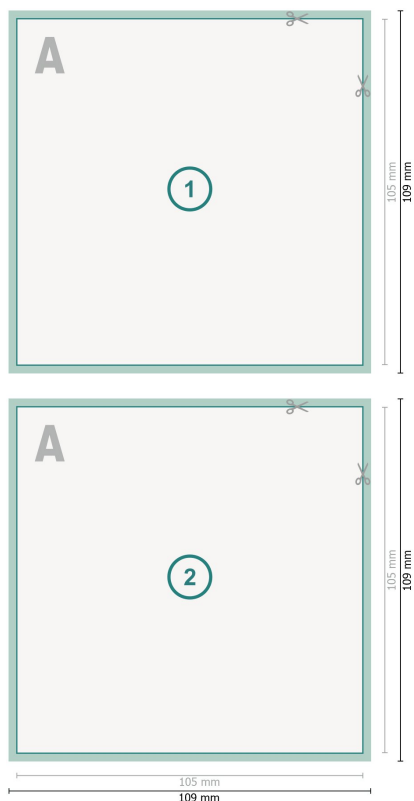

## Cartons d'invitation, format portrait, A6-Carré

**Format de données (incl. 2 mm fond perdu):**

10,9 x 10,9 cm

**fond perdu:**

2 mm

**Format final:**

10,5 x 10,5 cm

**Distance de sécurité:**

4 mm

distance entre le texte/les informations et le bord du format final. Ceci empêche d'entamer le motif.

### Explication des symboles

Fond perdu

Sens de lecture

Format final

Format de données

Nous découpons/perforons votre produit ici