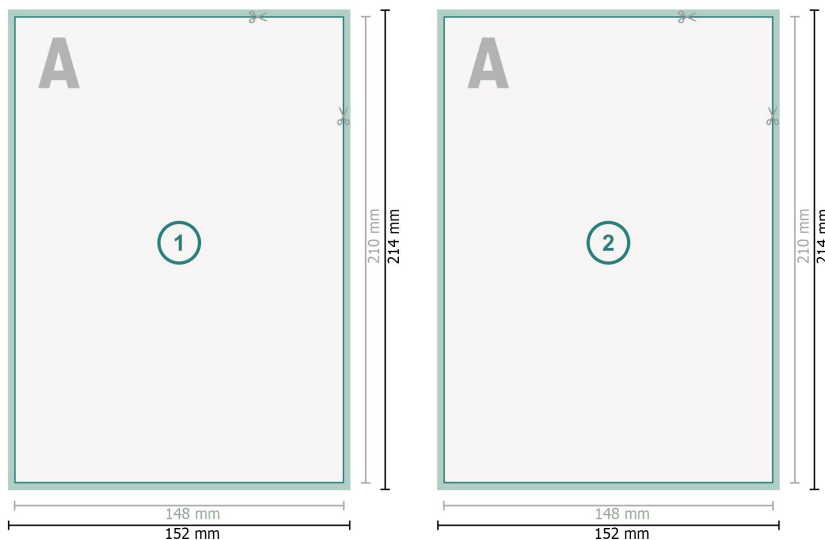

Cartes de vœux, format portrait, A5

**Format de données (incl. 2 mm fond perdu):**

15,2 x 21,4 cm

fond perdu:

2 mm

Format final:

14,8 x 21 cm

Distance de sécurité:

4 mm

distance entre le texte/les informations et le bord du format final. Ceci empêche d'entamer le motif.

Explication des symboles

 Fond perdu

 Sens de lecture

 Format final

 Format de données

 Nous découpons/perforons votre produit ici

Remarque :

Prévoir une marge de sécurité comme indiqué.

Placer les couleurs de fond, images ou graphiques jusqu'au bord du format de données.

Lors de la production, il peut y avoir des tolérances suite à la découpe ou au pli.