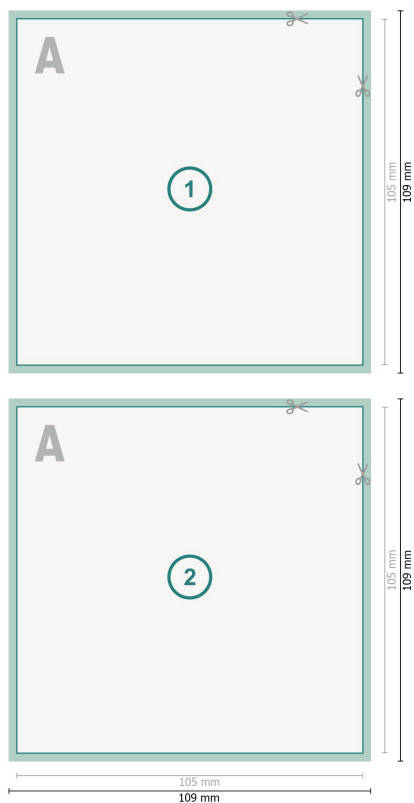

## Cartes de vœux, format portrait, A6-Carré

**Format de données (incl. 2 mm fond perdu):**

10,9 x 10,9 cm

**fond perdu:**

2 mm

**Format final:**

10,5 x 10,5 cm

**Distance de sécurité:**

4 mm

distance entre le texte/les informations et le bord du format final. Ceci empêche d'entamer le motif.

### Explication des symboles

- Fond perdu
- Sens de lecture
- Format final
- Format de données
- Nous découpons/perforons votre produit ici

### Remarque :

Prévoir une marge de sécurité comme indiqué.

Placer les couleurs de fond, images ou graphiques jusqu'au bord du format de données.

Lors de la production, il peut y avoir des tolérances suite à la découpe ou au pli.