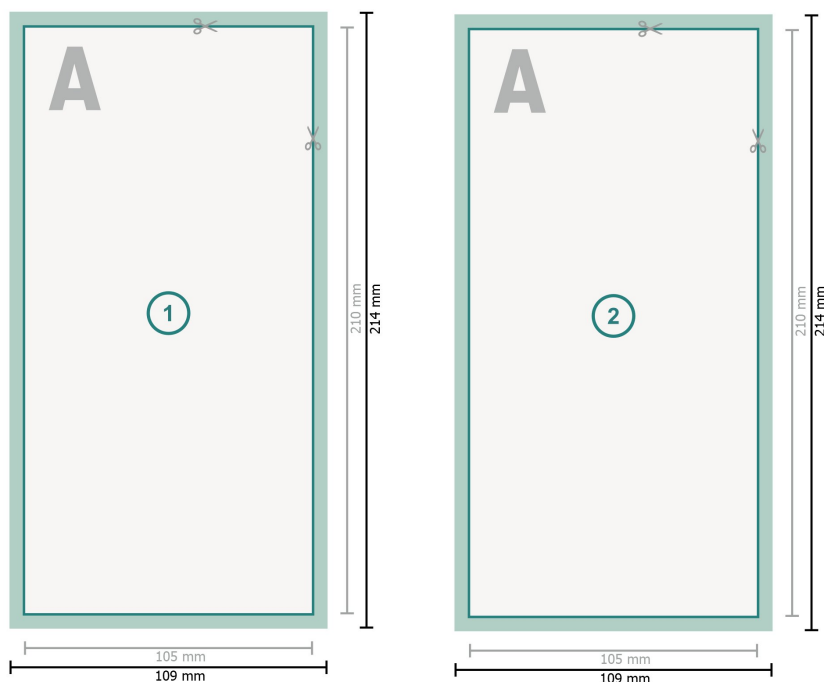

Cartes de vœux, format portrait, DL

Format de données (incl. 2 mm fond perdu):

10,9 x 21,4 cm

fond perdu:

2 mm

Format final:

10,5 x 21 cm

Distance de sécurité:

4 mm

distance entre le texte/les informations et le bord du format final. Ceci empêche d'entamer le motif.

Explication des symboles

 Fond perdu

 Sens de lecture

 Format final

 Format de données

 Nous découpons/perforons votre produit ici

Remarque :

Prévoir une marge de sécurité comme indiqué.

Placer les couleurs de fond, images ou graphiques jusqu'au bord du format de données.

Lors de la production, il peut y avoir des tolérances suite à la découpe ou au pli.