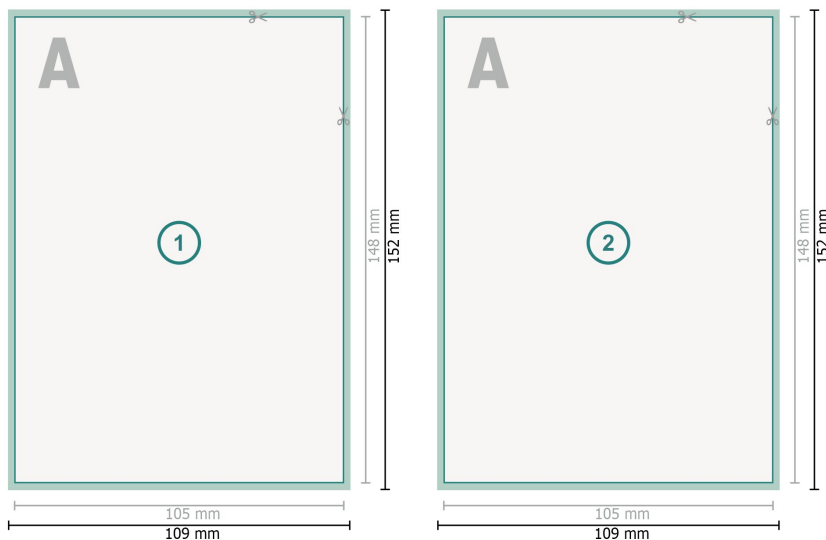

Cartes de vœux, format portrait, A6

**Format de données (incl. 2 mm fond perdu):**

10,9 x 15,2 cm

fond perdu:

2 mm

Format final:

10,5 x 14,8 cm

Distance de sécurité:

4 mm

distance entre le texte/les informations et le bord du format final. Ceci empêche d'entamer le motif.

Explication des symboles

 Fond perdu

 Sens de lecture

 Format final

 Format de données

 Nous découpons/perforons votre produit ici

Remarque :

Prévoir une marge de sécurité comme indiqué.

Placer les couleurs de fond, images ou graphiques jusqu'au bord du format de données.

Lors de la production, il peut y avoir des tolérances suite à la découpe ou au pli.