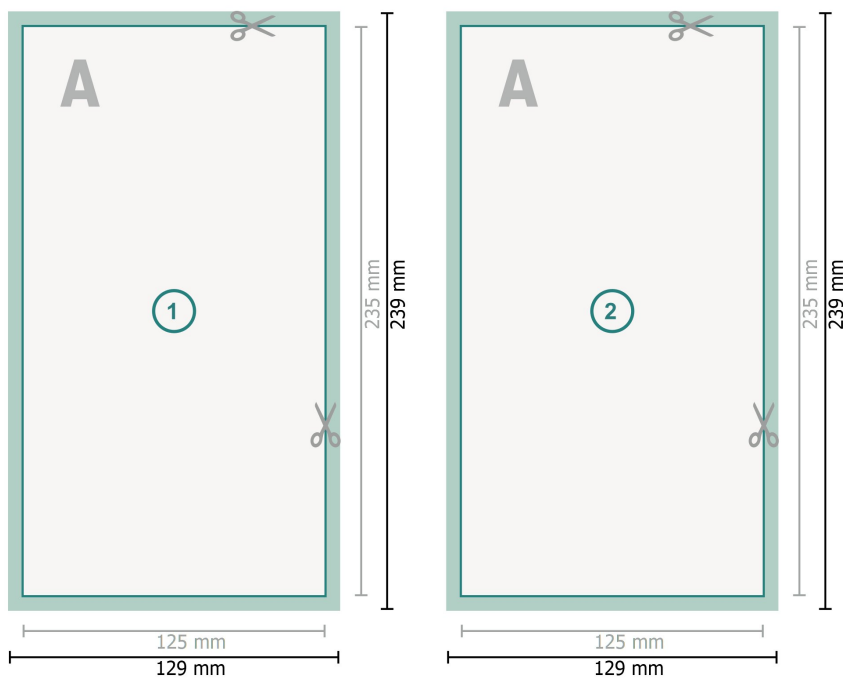

Cartes de remerciement, format portrait, Maxi

Format de données (incl. 2 mm fond perdu):

12,9 x 23,9 cm

fond perdu:

2 mm

Format final:

12,5 x 23,5 cm

Distance de sécurité:

4 mm

distance entre le texte/les informations et le bord du format final. Ceci empêche d'entamer le motif.

Explication des symboles

Fond perdu

Sens de lecture

Format final

Format de données

Nous découpons/perforons votre produit ici

Remarque :

Prévoir une marge de sécurité comme indiqué.

Placer les couleurs de fond, images ou graphiques jusqu'au bord du format de données.

Lors de la production, il peut y avoir des tolérances suite à la découpe ou au pli.