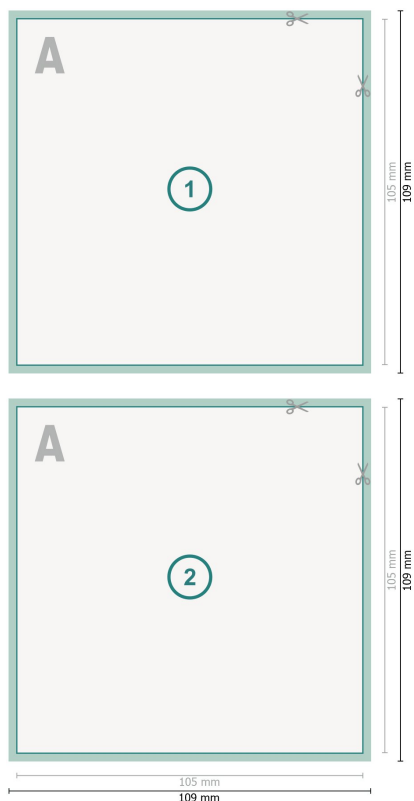

Cartes de remerciement, format portrait, A6-Carré

Format de données (incl. 2 mm fond perdu):

10,9 x 10,9 cm

fond perdu:

2 mm

Format final:

10,5 x 10,5 cm

Distance de sécurité:

4 mm

distance entre le texte/les informations et le bord du format final. Ceci empêche d'entamer le motif.

Explication des symboles

Fond perdu

Sens de lecture

Format final

Format de données

Nous découpons/perforons votre produit ici

Remarque :

Prévoir une marge de sécurité comme indiqué.

Placer les couleurs de fond, images ou graphiques jusqu'au bord du format de données.

Lors de la production, il peut y avoir des tolérances suite à la découpe ou au pli.