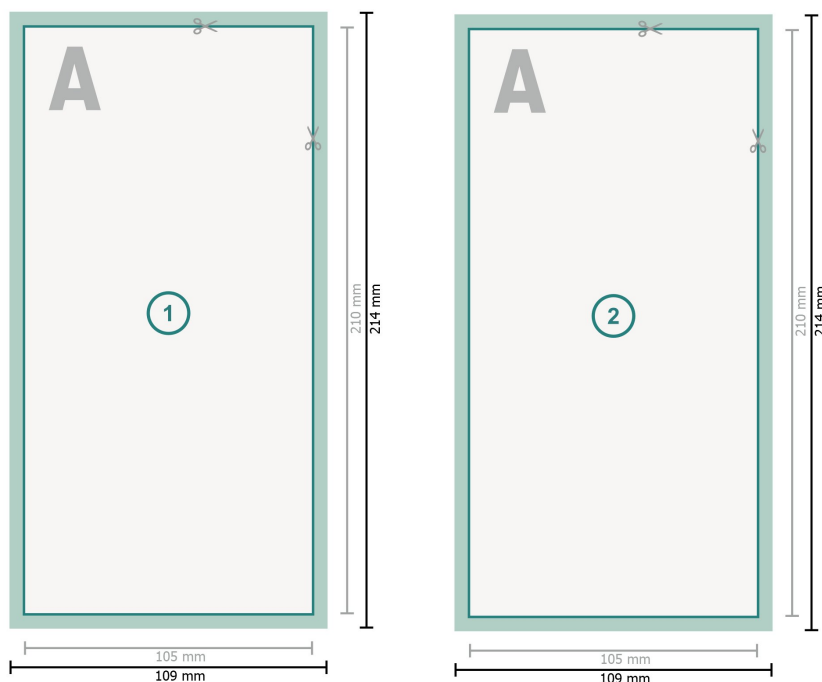

## Cartes de remerciement, format portrait, DL

**Format de données (incl. 2 mm fond perdu):**

10,9 x 21,4 cm

**fond perdu:**

2 mm

**Format final:**

10,5 x 21 cm

**Distance de sécurité:**

4 mm

distance entre le texte/les informations et le bord du format final. Ceci empêche d'entamer le motif.

### Remarque :

Prévoir une marge de sécurité comme indiqué.

Placer les couleurs de fond, images ou graphiques jusqu'au bord du format de données.

Lors de la production, il peut y avoir des tolérances suite à la découpe ou au pli.