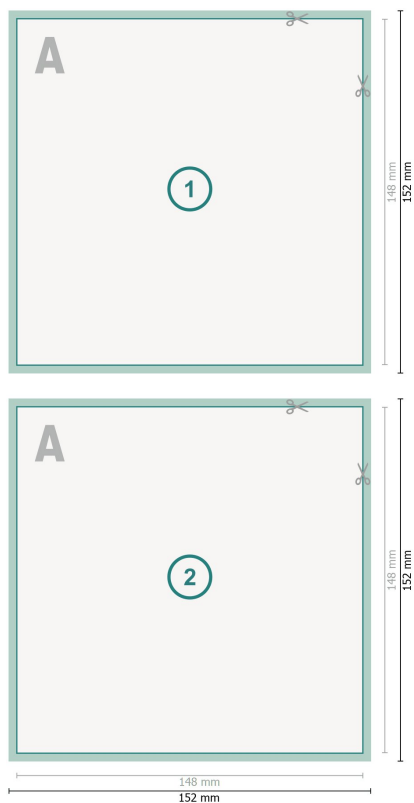

Cartes de remerciement, format portrait, A5-Carré

Format de données (incl. 2 mm fond perdu):

15,2 x 15,2 cm

fond perdu:

2 mm

Format final:

14,8 x 14,8 cm

Distance de sécurité:

4 mm

distance entre le texte/les informations et le bord du format final. Ceci empêche d'entamer le motif.

Explication des symboles

- Fond perdu
- Sens de lecture
- Format final
- Format de données
- Nous découpons/perforons votre produit ici

Remarque :

Prévoir une marge de sécurité comme indiqué.

Placer les couleurs de fond, images ou graphiques jusqu'au bord du format de données.

Lors de la production, il peut y avoir des tolérances suite à la découpe ou au pli.