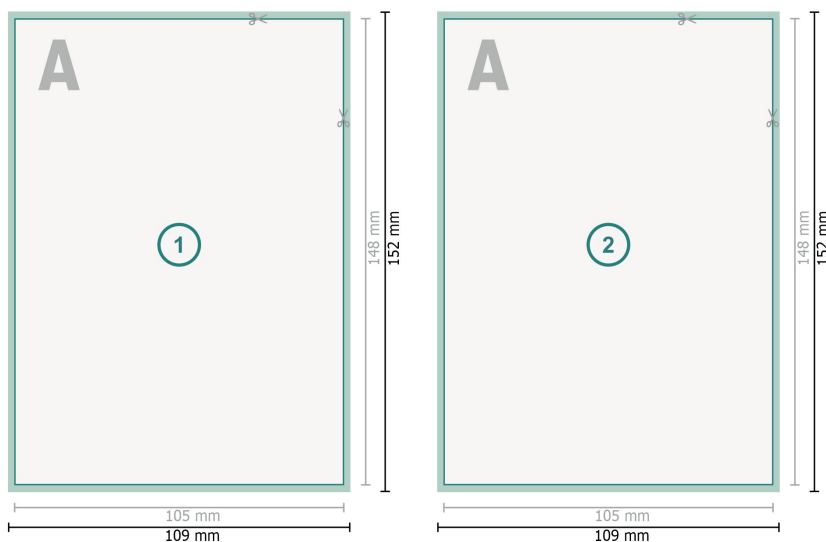

Cartes de remerciement, format portrait, A6

Format de données (incl. 2 mm fond perdu):

10,9 x 15,2 cm

fond perdu:

2 mm

Format final:

10,5 x 14,8 cm

Distance de sécurité:

4 mm

distance entre le texte/les informations et le bord du format final. Ceci empêche d'entamer le motif.

Explication des symboles

Fond perdu

Sens de lecture

Format final

Format de données

Nous découpons/perforons votre produit ici

Remarque :

Prévoir une marge de sécurité comme indiqué.

Placer les couleurs de fond, images ou graphiques jusqu'au bord du format de données.

Lors de la production, il peut y avoir des tolérances suite à la découpe ou au pli.