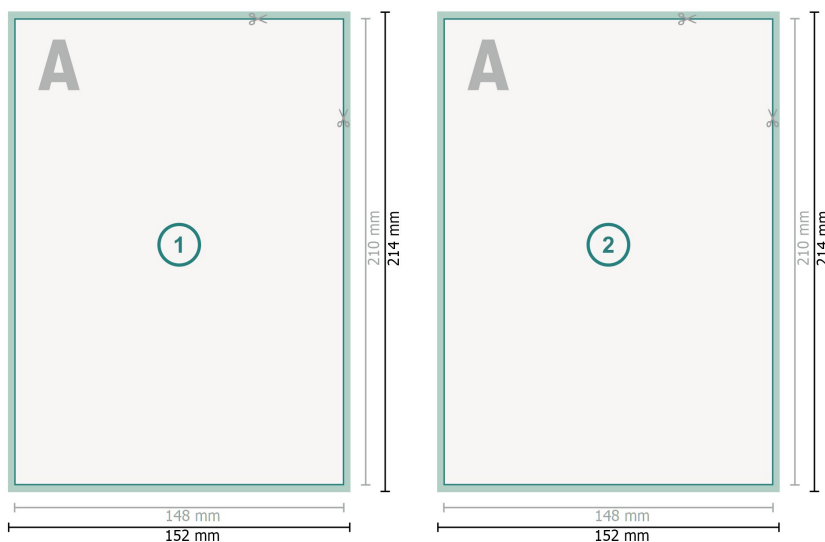

Cartes de remerciement, format portrait, A5

**Format de données (incl. 2 mm fond perdu):**

15,2 x 21,4 cm

fond perdu:

2 mm

Format final:

14,8 x 21 cm

Distance de sécurité:

4 mm

distance entre le texte/les informations et le bord du format final. Ceci empêche d'entamer le motif.

Explication des symboles

 Fond perdu

 Sens de lecture

 Format final

 Format de données

 Nous découpons/perforons votre produit ici

Remarque :

Prévoir une marge de sécurité comme indiqué.

Placer les couleurs de fond, images ou graphiques jusqu'au bord du format de données.

Lors de la production, il peut y avoir des tolérances suite à la découpe ou au pli.