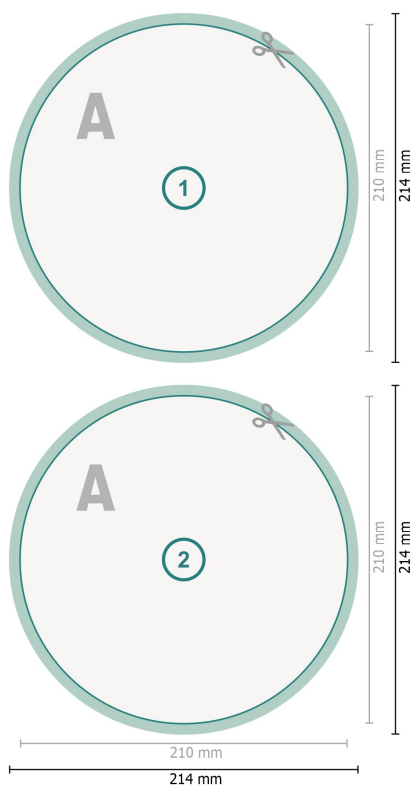

Cartes postales, Diamètre, de 21 cm

**Format de données (incl. 2 mm fond perdu):**

21,4 x 21,4 cm

fond perdu:

2 mm

Format final:

21 x 21 cm

Distance de sécurité:

4 mm

distance entre le texte/les informations et le bord du format final. Ceci empêche d'entamer le motif.

Explication des symboles

- Fond perdu
- Sens de lecture
- Format final
- Format de données
- Nous découpons/perforons votre produit ici

Remarque :

Prévoir une marge de sécurité comme indiqué.

Placer les couleurs de fond, images ou graphiques jusqu'au bord du format de données.

Lors de la production, il peut y avoir des tolérances suite à la découpe ou au pli.