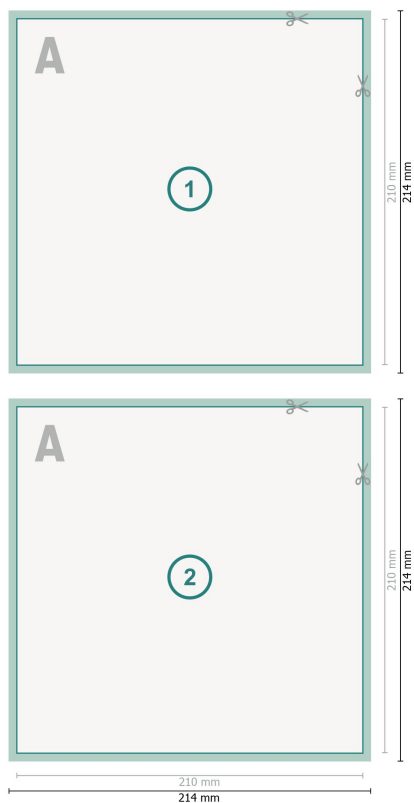

Cartes postales, A4-Carré

Format de données (incl. 2 mm fond perdu):

21,4 x 21,4 cm

fond perdu:

2 mm

Format final:

21 x 21 cm

Distance de sécurité:

4 mm

distance entre le texte/les informations et le bord du format final. Ceci empêche d'entamer le motif.

Explication des symboles

- Fond perdu
- Sens de lecture
- Format final
- Format de données
- Nous découpons/perforons votre produit ici

Remarque :

Prévoir une marge de sécurité comme indiqué.

Placer les couleurs de fond, images ou graphiques jusqu'au bord du format de données.

Lors de la production, il peut y avoir des tolérances suite à la découpe ou au pli.