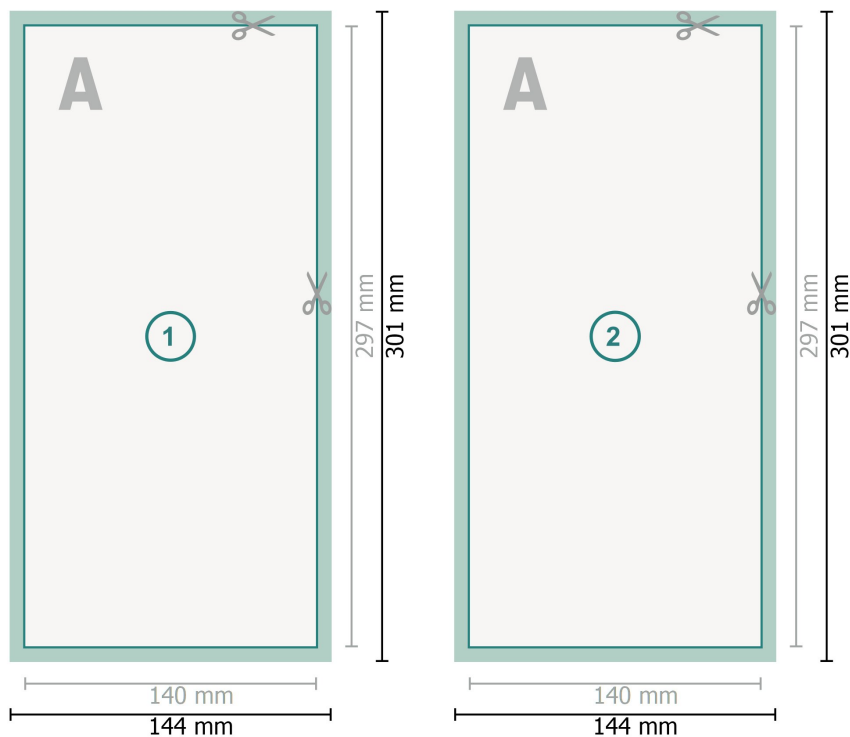

## Cartes postales, 1/3 A3

**Format de données (incl. 2 mm fond perdu):**

14,4 x 30,1 cm

**fond perdu:**

2 mm

**Format final:**

14 x 29,7 cm

**Distance de sécurité:**

4 mm

distance entre le texte/les informations et le bord du format final. Ceci empêche d'entamer le motif.

### Remarque :

Prévoir une marge de sécurité comme indiqué.

Placer les couleurs de fond, images ou graphiques jusqu'au bord du format de données.

Lors de la production, il peut y avoir des tolérances suite à la découpe ou au pli.