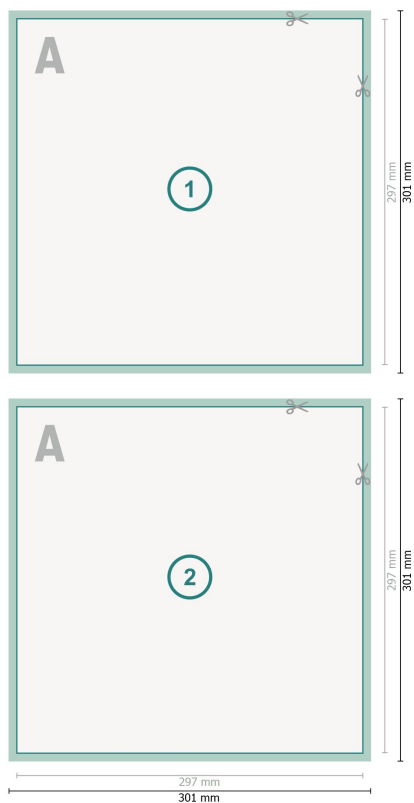

Cartes postales, A3-Carré

**Format de données (incl. 2 mm fond perdu):**

30,1 x 30,1 cm

fond perdu:

2 mm

Format final:

29,7 x 29,7 cm

Distance de sécurité:

4 mm

distance entre le texte/les informations et le bord du format final. Ceci empêche d'entamer le motif.

Explication des symboles

Fond perdu

Sens de lecture

Format final

Format de données

Nous découpons/perforons votre produit ici

Remarque :

Prévoir une marge de sécurité comme indiqué.

Placer les couleurs de fond, images ou graphiques jusqu'au bord du format de données.

Lors de la production, il peut y avoir des tolérances suite à la découpe ou au pli.