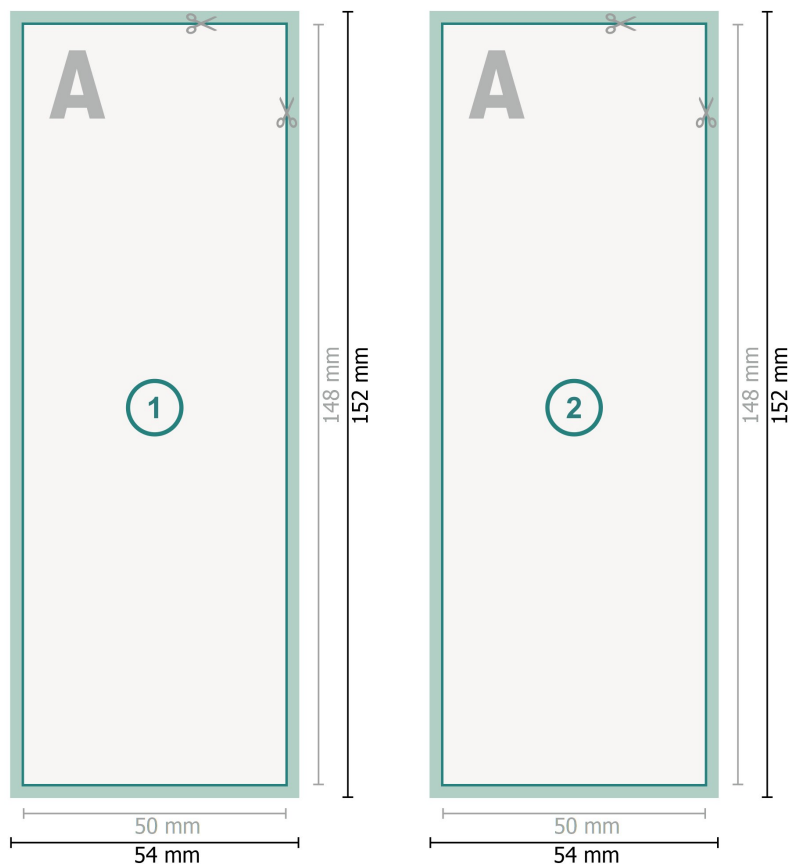

## Cartes postales, A6 moitié

**Format de données (incl. 2 mm fond perdu):**

5,4 x 15,2 cm

**fond perdu:**

2 mm

**Format final:**

5 x 14,8 cm

**Distance de sécurité:**

4 mm

distance entre le texte/les informations et le bord du format final. Ceci empêche d'entamer le motif.

### Explication des symboles

- Fond perdu
- Sens de lecture
- Format final
- Format de données
- Nous découpons/perforons votre produit ici