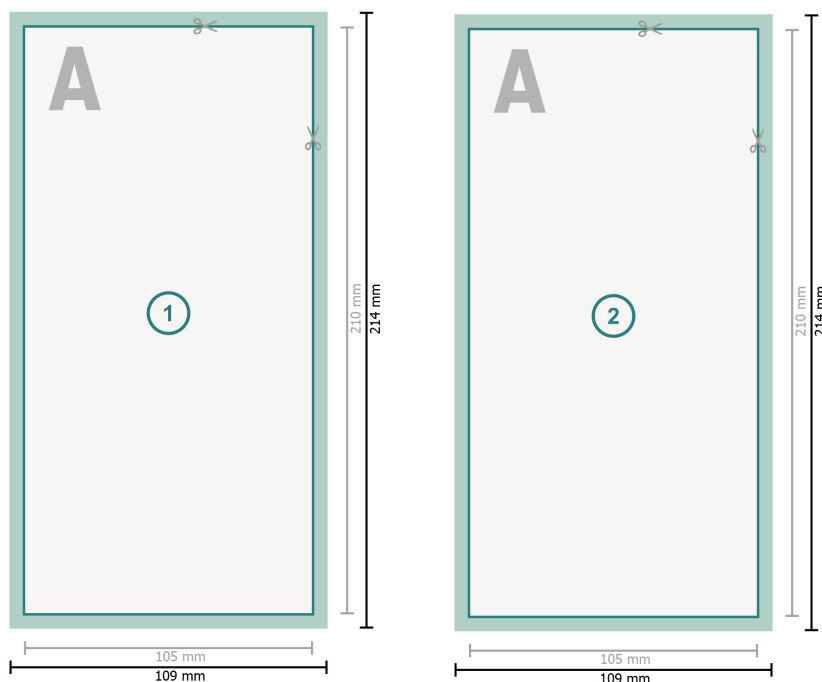

Cartes postales, DL

**Format de données (incl. 2 mm fond perdu):**

10,9 x 21,4 cm

fond perdu:

2 mm

Format final:

10,5 x 21 cm

Distance de sécurité:

4 mm

distance entre le texte/les informations et le bord du format final. Ceci empêche d'entamer le motif.

Explication des symboles

-  Fond perdu
-  Sens de lecture
-  Format final
-  Format de données
-  Nous découpons/perforons votre produit ici

Remarque :

Prévoir une marge de sécurité comme indiqué.

Placer les couleurs de fond, images ou graphiques jusqu'au bord du format de données.

Lors de la production, il peut y avoir des tolérances suite à la découpe ou au pli.