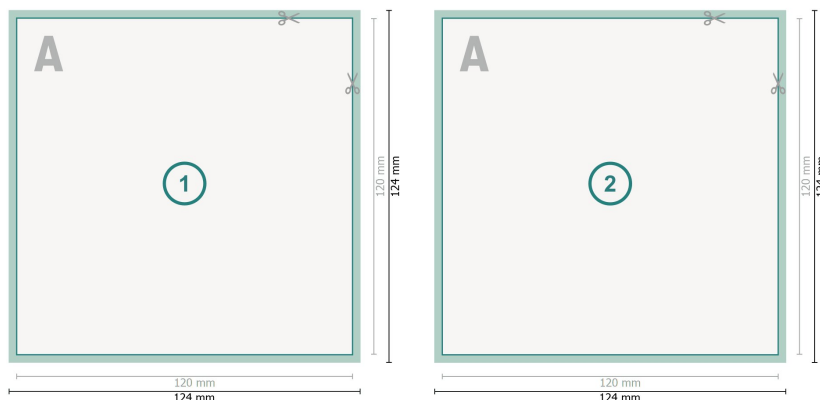

## Cartes postales, Format CD

**Format de données (incl. 2 mm fond perdu):**

12,4 x 12,4 cm

**fond perdu:**

2 mm

**Format final:**

12 x 12 cm

**Distance de sécurité:**

4 mm

distance entre le texte/les informations et le bord du format final. Ceci empêche d'entamer le motif.