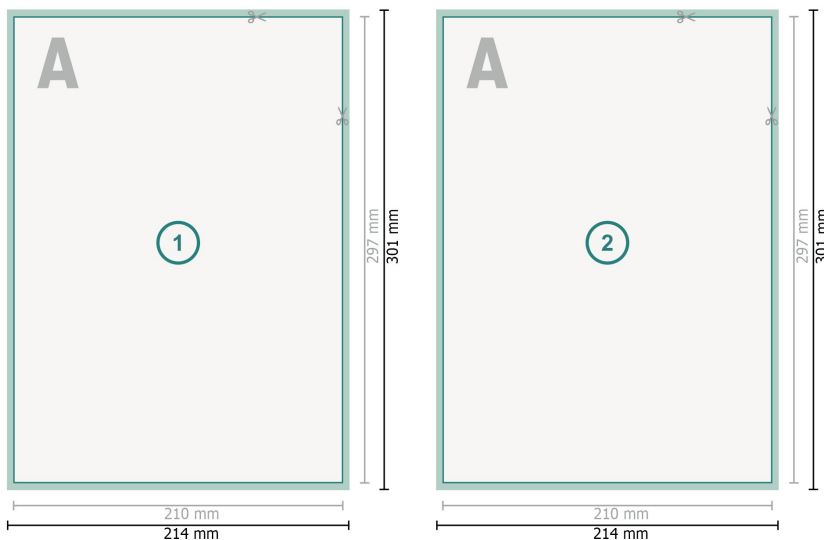

Cartes postales, A4

**Format de données (incl. 2 mm fond perdu):**

21,4 x 30,1 cm

fond perdu:

2 mm

Format final:

21 x 29,7 cm

Distance de sécurité:

4 mm

distance entre le texte/les informations et le bord du format final. Ceci empêche d'entamer le motif.

Explication des symboles

Fond perdu

Sens de lecture

Format final

Format de données

Nous découpons/perforons votre produit ici

Remarque :

Prévoir une marge de sécurité comme indiqué.

Placer les couleurs de fond, images ou graphiques jusqu'au bord du format de données.

Lors de la production, il peut y avoir des tolérances suite à la découpe ou au pli.