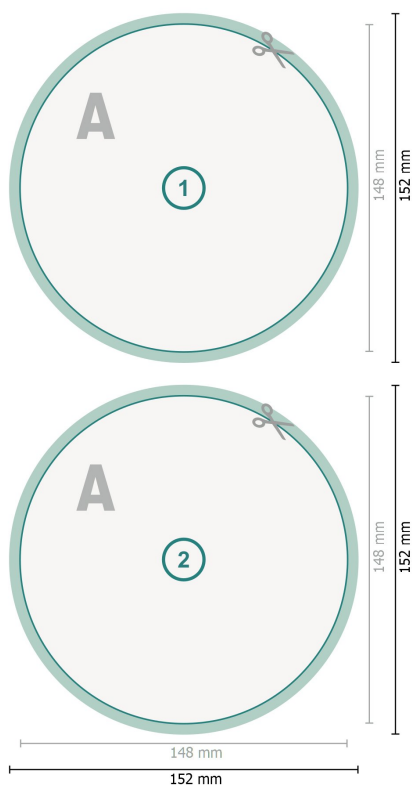

## Cartes postales, Diamètre, de 14,8 cm

**Format de données (incl. 2 mm fond perdu):**

15,2 x 15,2 cm

**fond perdu:**

2 mm

**Format final:**

14,8 x 14,8 cm

**Distance de sécurité:**

4 mm

distance entre le texte/les informations et le bord du format final. Ceci empêche d'entamer le motif.

**Explication des symboles**

-  Fond perdu
-  Sens de lecture
-  Format final
-  Format de données
-  Nous découpons/perforons votre produit ici

---

**Remarque :**

Prévoir une marge de sécurité comme indiqué.

Placer les couleurs de fond, images ou graphiques jusqu'au bord du format de données.

Lors de la production, il peut y avoir des tolérances suite à la découpe ou au pli.