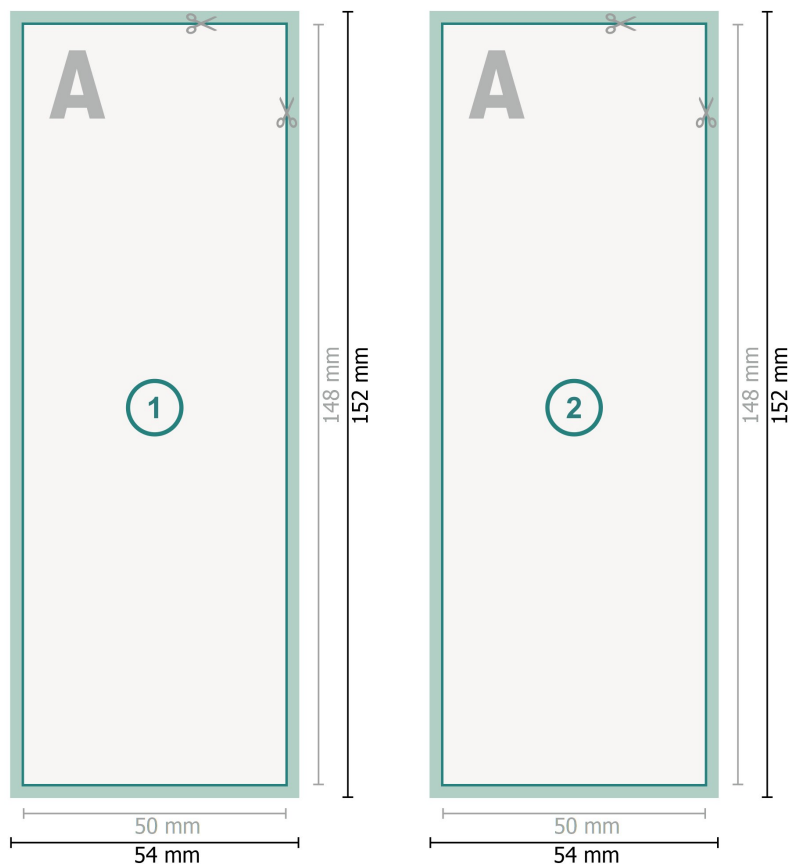

## Cartes d'autographes, A6 moitié

**Format de données (incl. 2 mm fond perdu):**

5,4 x 15,2 cm

**fond perdu:**

2 mm

**Format final:**

5 x 14,8 cm

**Distance de sécurité:**

4 mm

distance entre le texte/les informations et le bord du format final. Ceci empêche d'entamer le motif.

### Explication des symboles

- Fond perdu
- Sens de lecture
- Format final
- Format de données
- Nous découpons/perforons votre produit ici