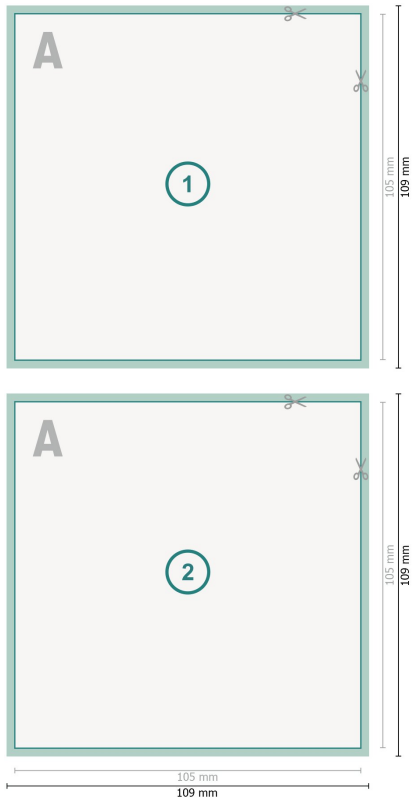

Cartes d'autographes, A6-Carré

Format de données (incl. 2 mm fond perdu):

10,9 x 10,9 cm

fond perdu:

2 mm

Format final:

10,5 x 10,5 cm

Distance de sécurité:

4 mm

distance entre le texte/les informations et le bord du format final. Ceci empêche d'entamer le motif.

Explication des symboles

Fond perdu

Sens de lecture

Format final

Format de données

Nous découpons/perforons votre produit ici

Remarque :

Prévoir une marge de sécurité comme indiqué.

Placer les couleurs de fond, images ou graphiques jusqu'au bord du format de données.

Lors de la production, il peut y avoir des tolérances suite à la découpe ou au pli.