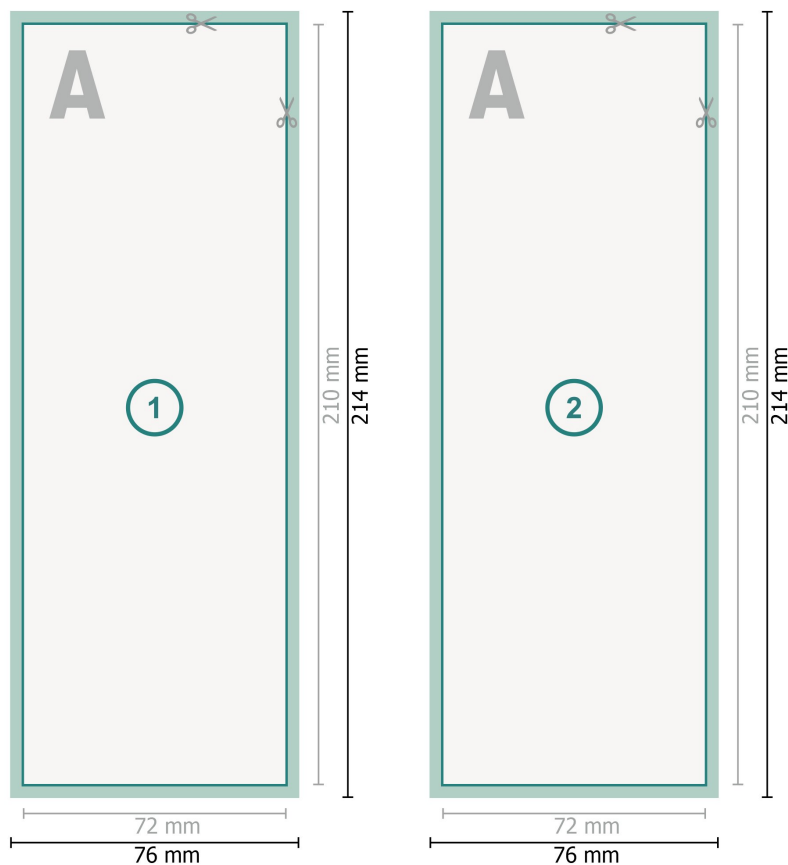

Cartes d'autographes, A5 moitié

Format de données (incl. 2 mm fond perdu):

7,6 x 21,4 cm

fond perdu:

2 mm

Format final:

7,2 x 21 cm

Distance de sécurité:

4 mm

distance entre le texte/les informations et le bord du format final. Ceci empêche d'entamer le motif.

Explication des symboles

-  Fond perdu
-  Sens de lecture
-  Format final
-  Format de données
-  Nous découpons/perforons votre produit ici

Remarque :

Prévoir une marge de sécurité comme indiqué.

Placer les couleurs de fond, images ou graphiques jusqu'au bord du format de données.

Lors de la production, il peut y avoir des tolérances suite à la découpe ou au pli.