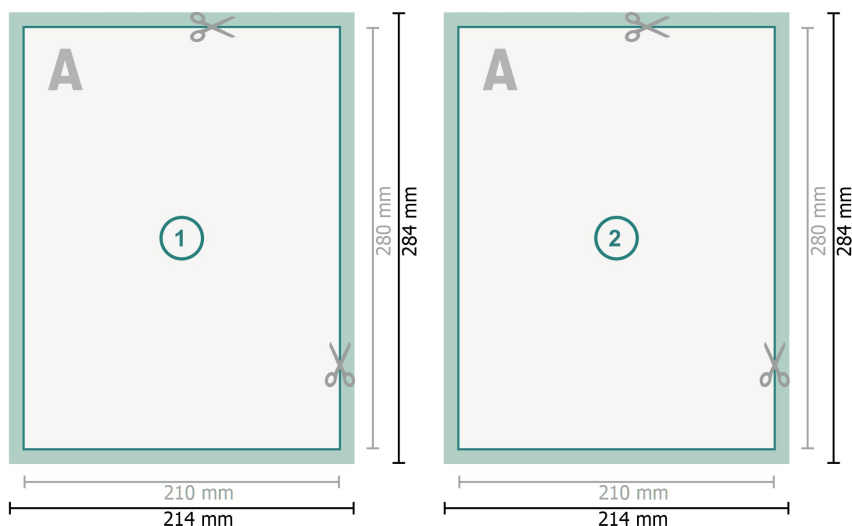

## Cartes d'autographes, 21 x 28 cm

**Format de données (incl. 2 mm fond perdu):**

21,4 x 28,4 cm

**fond perdu:**

2 mm

**Format final:**

21 x 28 cm

**Distance de sécurité:**

4 mm

distance entre le texte/les informations et le bord du format final. Ceci empêche d'entamer le motif.

### Remarque :

Prévoir une marge de sécurité comme indiqué.

Placer les couleurs de fond, images ou graphiques jusqu'au bord du format de données.

Lors de la production, il peut y avoir des tolérances suite à la découpe ou au pli.