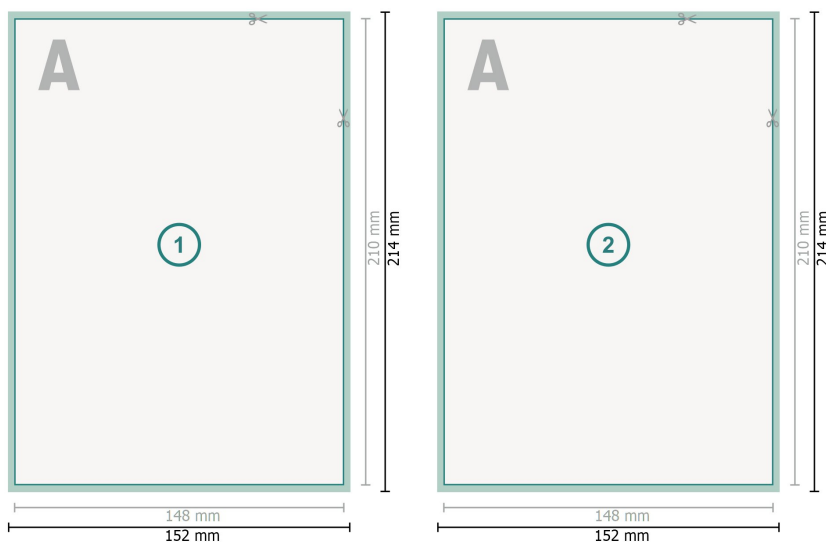

## Cartes d'autographes, A5

**Format de données (incl. 2 mm fond perdu):**

15,2 x 21,4 cm

**fond perdu:**

2 mm

**Format final:**

14,8 x 21 cm

**Distance de sécurité:**

4 mm

distance entre le texte/les informations et le bord du format final. Ceci empêche d'entamer le motif.

**Explication des symboles**

 Fond perdu

 Sens de lecture

 Format final

 Format de données

 Nous découpons/perforons votre produit ici

---

**Remarque :**

Prévoir une marge de sécurité comme indiqué.

Placer les couleurs de fond, images ou graphiques jusqu'au bord du format de données.

Lors de la production, il peut y avoir des tolérances suite à la découpe ou au pli.