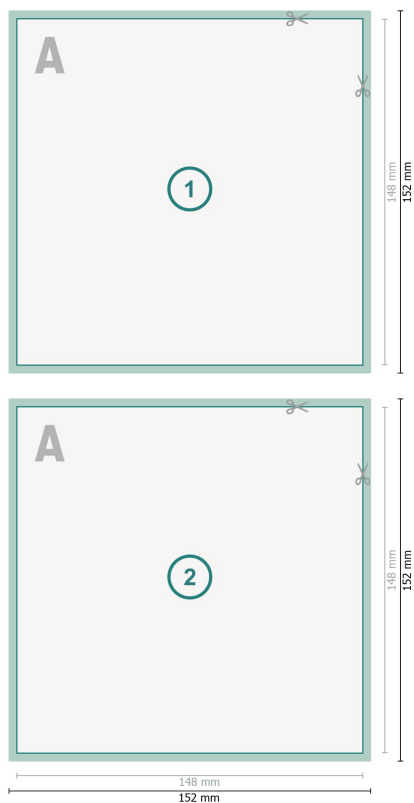

Cartes d'autographes, A5-Carré

**Format de données (incl. 2 mm fond perdu):**

15,2 x 15,2 cm

fond perdu:

2 mm

Format final:

14,8 x 14,8 cm

Distance de sécurité:

4 mm

distance entre le texte/les informations et le bord du format final. Ceci empêche d'entamer le motif.

Explication des symboles

-  Fond perdu
-  Sens de lecture
-  Format final
-  Format de données
-  Nous découpons/perforons votre produit ici

Remarque :

Prévoir une marge de sécurité comme indiqué.

Placer les couleurs de fond, images ou graphiques jusqu'au bord du format de données.

Lors de la production, il peut y avoir des tolérances suite à la découpe ou au pli.