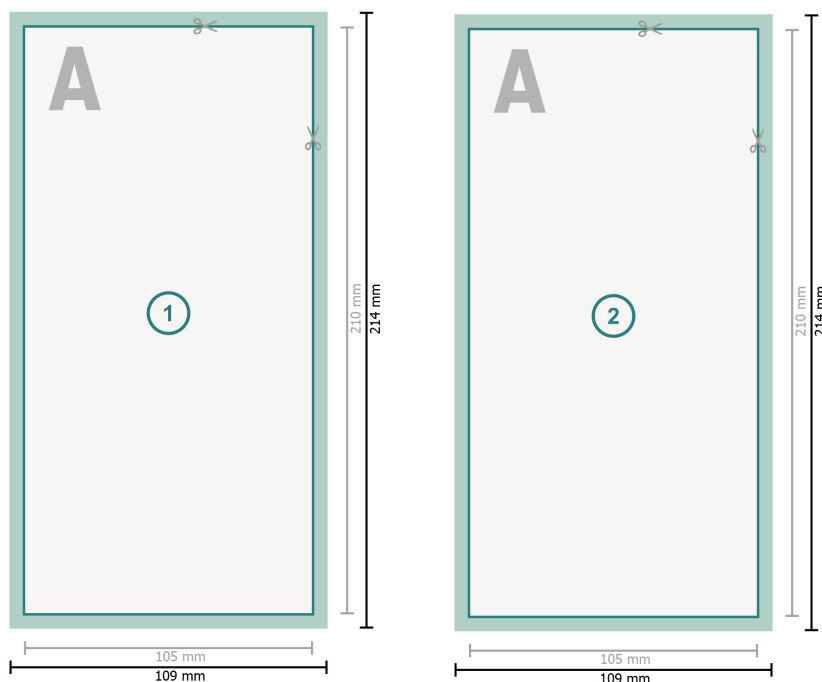

Cartes d'autographes, DL

Format de données (incl. 2 mm fond perdu):

10,9 x 21,4 cm

fond perdu:

2 mm

Format final:

10,5 x 21 cm

Distance de sécurité:

4 mm

distance entre le texte/les informations et le bord du format final. Ceci empêche d'entamer le motif.

Explication des symboles

Fond perdu

Sens de lecture

Format final

Format de données

Nous découpons/perforons votre produit ici

Remarque :

Prévoir une marge de sécurité comme indiqué.

Placer les couleurs de fond, images ou graphiques jusqu'au bord du format de données.

Lors de la production, il peut y avoir des tolérances suite à la découpe ou au pli.