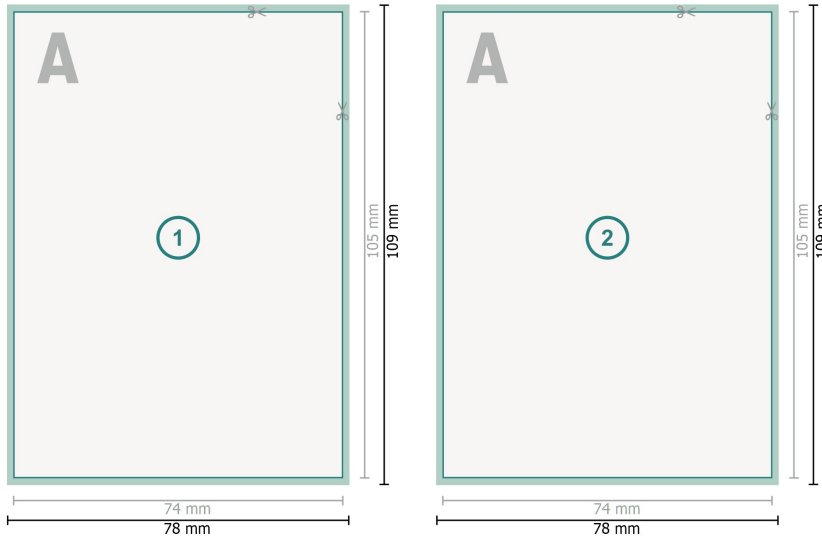

Cartes d'autographes, A7

Format de données (incl. 2 mm fond perdu):

7,8 x 10,9 cm

fond perdu:

2 mm

Format final:

7,4 x 10,5 cm

Distance de sécurité:

4 mm

distance entre le texte/les informations et le bord du format final. Ceci empêche d'entamer le motif.

Explication des symboles

 Fond perdu

 Sens de lecture

 Format final

 Format de données

 Nous découpons/perforons votre produit ici

Remarque :

Prévoir une marge de sécurité comme indiqué.

Placer les couleurs de fond, images ou graphiques jusqu'au bord du format de données.

Lors de la production, il peut y avoir des tolérances suite à la découpe ou au pli.