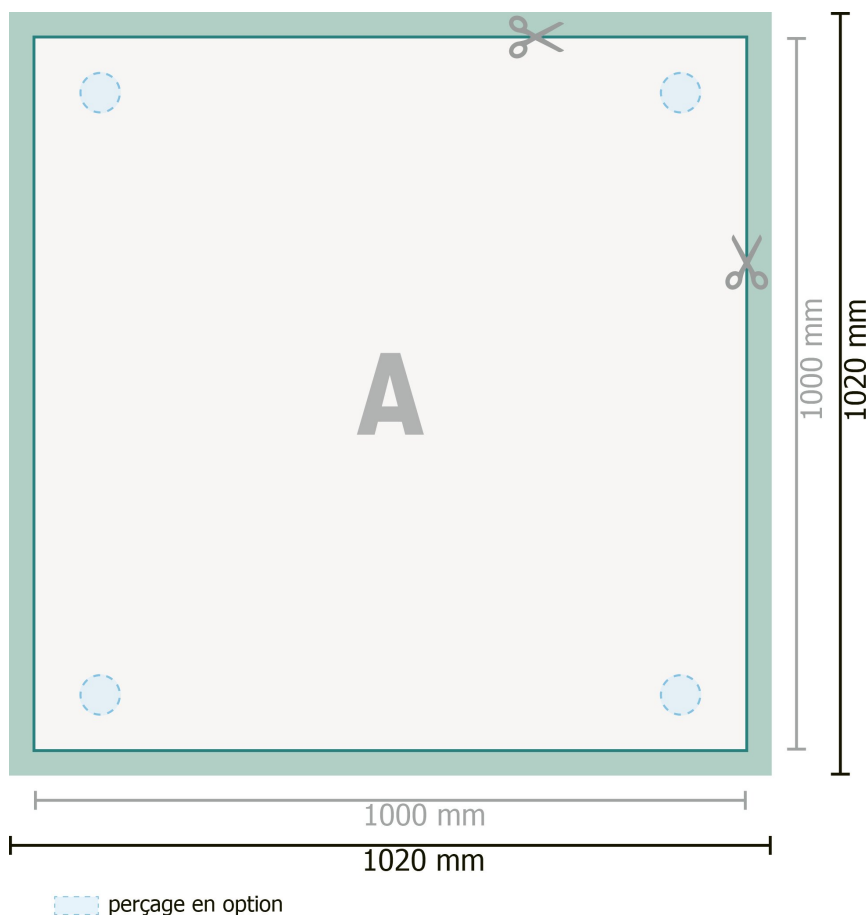

## Panneaux en verre acrylique, 100 x 100 cm

**Format de données (incl. 10 mm fond perdu):**

102 x 102 cm

**Format final:**

100 x 100 cm

**fond perdu:**

10 mm

**Distance de sécurité:**

4 mm

distance entre le texte/les informations et le bord du format final. Ceci empêche d'entamer le motif.

### Remarque :

Prévoir une marge de sécurité comme indiqué.

Placer les couleurs de fond, images ou graphiques jusqu'au bord du format de données.

Lors de la production, il peut y avoir des tolérances suite à la découpe ou au pli.