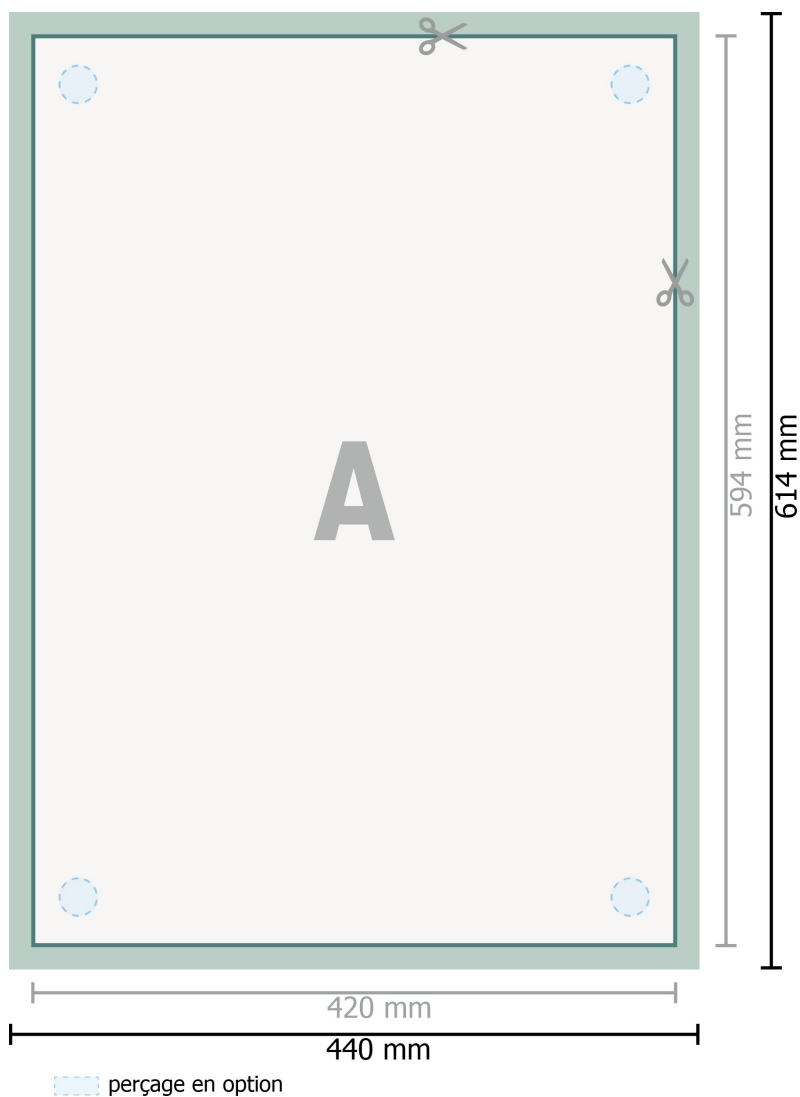

Panneaux en verre acrylique, A2

Format de données (incl. 10 mm fond perdu):

44 x 61,4 cm

Format final:

42 x 59,4 cm

fond perdu:

10 mm

Distance de sécurité:

4 mm

distance entre le texte/les informations et le bord du format final. Ceci empêche d'entamer le motif.

Explication des symboles

Fond perdu

Sens de lecture

Format final

Format de données

Nous découpons/perforons votre produit ici

Remarque :

Prévoir une marge de sécurité comme indiqué.

Placer les couleurs de fond, images ou graphiques jusqu'au bord du format de données.

Lors de la production, il peut y avoir des tolérances suite à la découpe ou au pli.