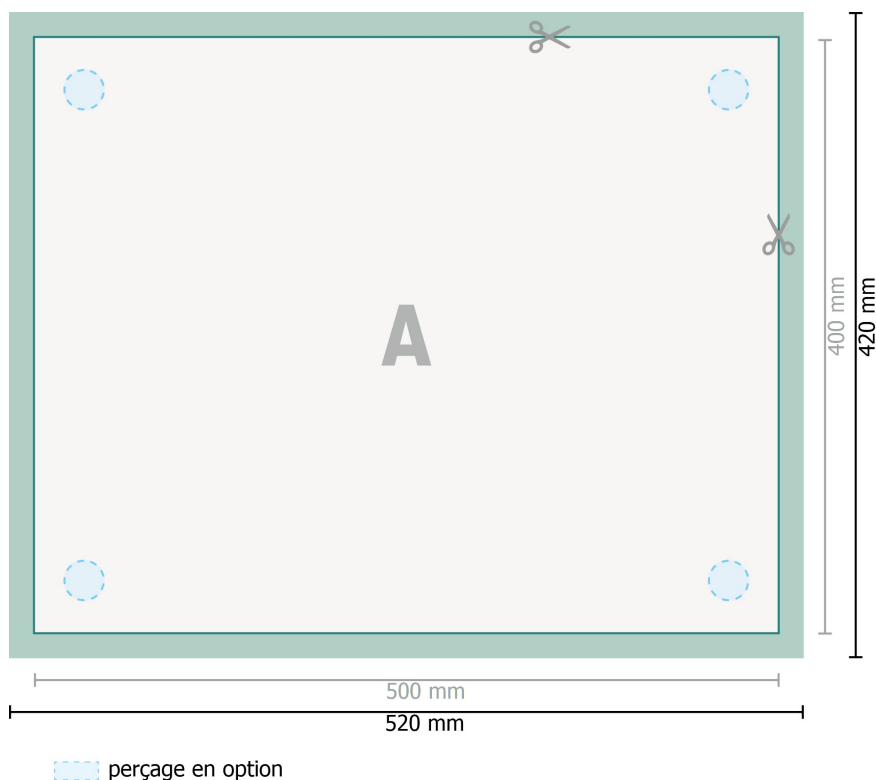

## Panneaux de mousse souple, 50 x 40 cm

**Format de données (incl. 10 mm fond perdu):**

52 x 42 cm

**Format final:**

50 x 40 cm

**fond perdu:**

10 mm

**Distance de sécurité:**

4 mm

distance entre le texte/les informations et le bord du format final. Ceci empêche d'entamer le motif.

**Explication des symboles**

 Fond perdu

 Sens de lecture

 Format final

 Format de données

 Nous découpons/perforons votre produit ici

---

**Remarque :**

Prévoir une marge de sécurité comme indiqué.

Placer les couleurs de fond, images ou graphiques jusqu'au bord du format de données.

Lors de la production, il peut y avoir des tolérances suite à la découpe ou au pli.