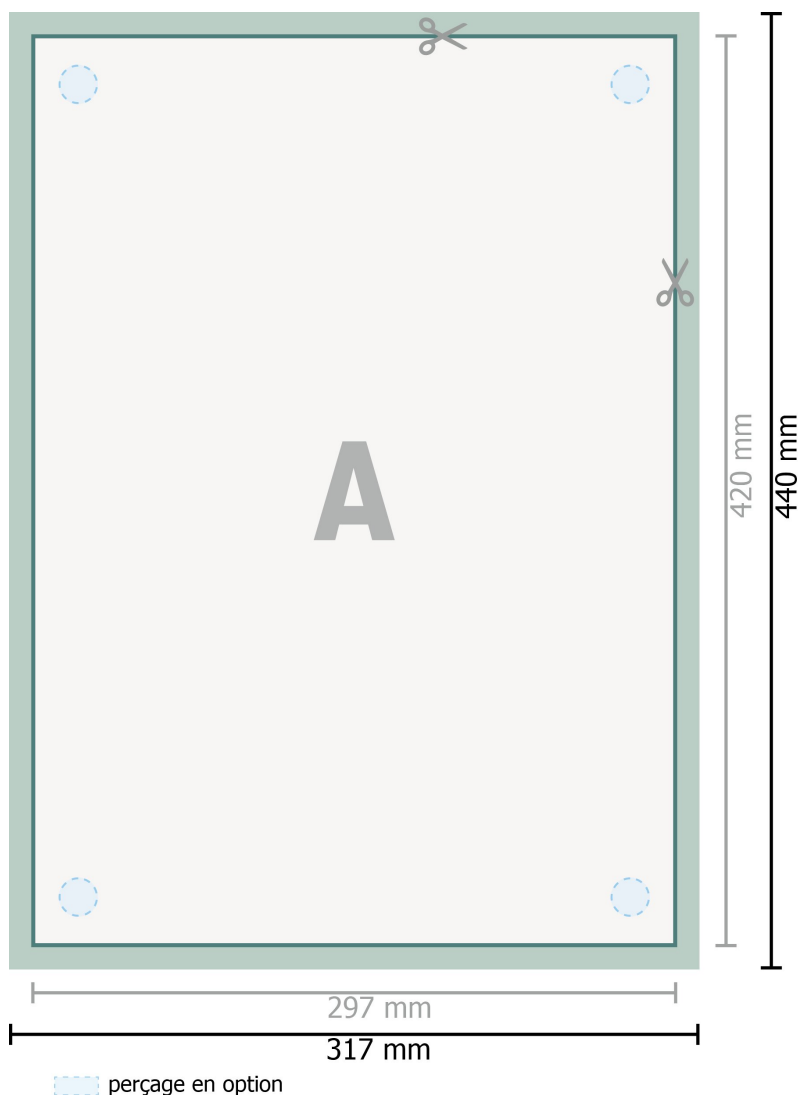

Panneaux de mousse rigide, A3

perçage en option

Format de données (incl. 10 mm fond perdu):

31,7 x 44 cm

Format final:

29,7 x 42 cm

fond perdu:

10 mm

Distance de sécurité:

4 mm

distance entre le texte/les informations et le bord du format final. Ceci empêche d'entamer le motif.

Explication des symboles

Fond perdu

Sens de lecture

Format final

Format de données

Nous découpons/perforons votre produit ici

Remarque :

Prévoir une marge de sécurité comme indiqué.

Placer les couleurs de fond, images ou graphiques jusqu'au bord du format de données.

Lors de la production, il peut y avoir des tolérances suite à la découpe ou au pli.