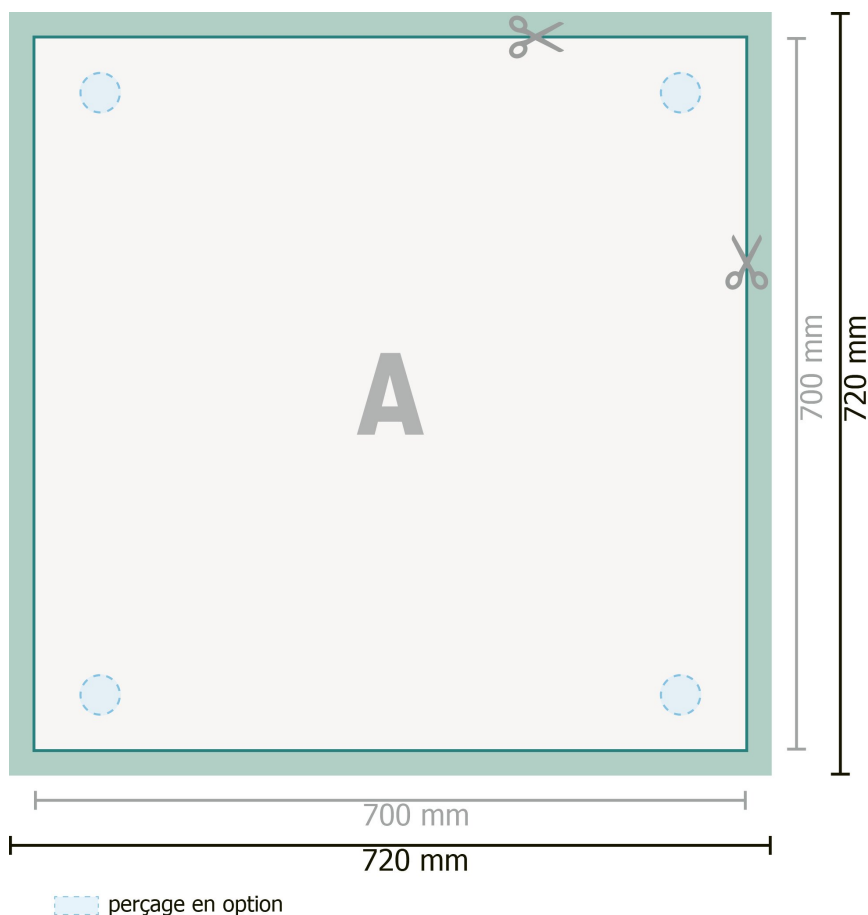

## Panneaux de mousse rigide, 70 x 70 cm

**Format de données (incl. 10 mm fond perdu):**

72 x 72 cm

**Format final:**

70 x 70 cm

**fond perdu:**

10 mm

**Distance de sécurité:**

4 mm

distance entre le texte/les informations et le bord du format final. Ceci empêche d'entamer le motif.

### Remarque :

Prévoir une marge de sécurité comme indiqué.

Placer les couleurs de fond, images ou graphiques jusqu'au bord du format de données.

Lors de la production, il peut y avoir des tolérances suite à la découpe ou au pli.