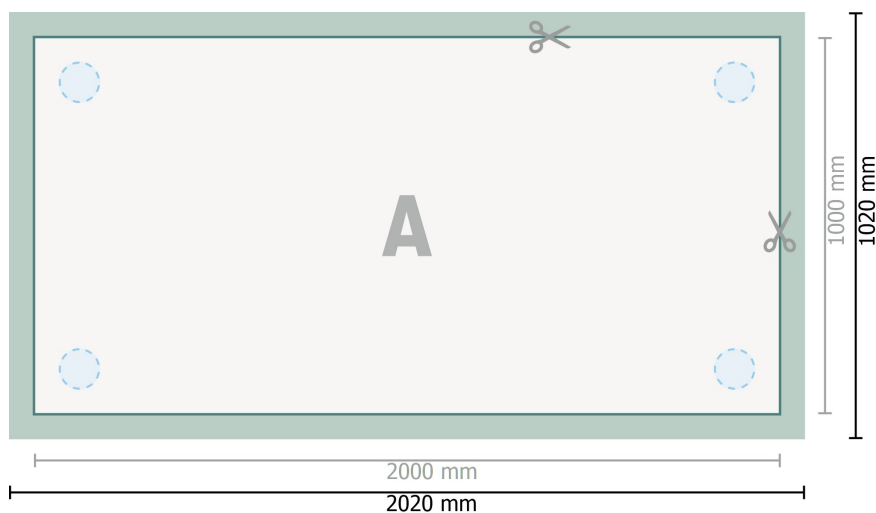

Panneaux de mousse rigide, 200 x 100 cm

perçage en option

Format de données (incl. 10 mm fond perdu):

202 x 102 cm

Format final:

200 x 100 cm

fond perdu:

10 mm

Distance de sécurité:

4 mm

distance entre le texte/les informations et le bord du format final. Ceci empêche d'entamer le motif.

Explication des symboles

Fond perdu

Sens de lecture

Format final

Format de données

Nous découpons/perforons votre produit ici

Remarque :

Prévoir une marge de sécurité comme indiqué.

Placer les couleurs de fond, images ou graphiques jusqu'au bord du format de données.

Lors de la production, il peut y avoir des tolérances suite à la découpe ou au pli.