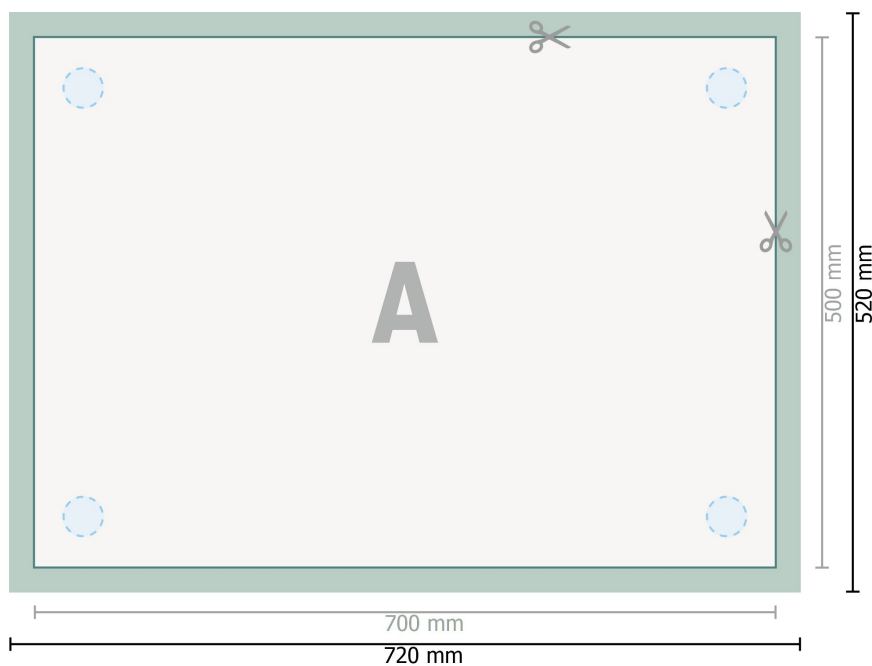

Panneaux de mousse rigide, 70 x 50 cm

perçage en option

Format de données (incl. 10 mm fond perdu):

72 x 52 cm

Format final:

70 x 50 cm

fond perdu:

10 mm

Distance de sécurité:

4 mm

distance entre le texte/les informations et le bord du format final. Ceci empêche d'entamer le motif.

Explication des symboles

Fond perdu

Sens de lecture

Format final

Format de données

Nous découpons/perforons votre produit ici

Remarque :

Prévoir une marge de sécurité comme indiqué.

Placer les couleurs de fond, images ou graphiques jusqu'au bord du format de données.

Lors de la production, il peut y avoir des tolérances suite à la découpe ou au pli.