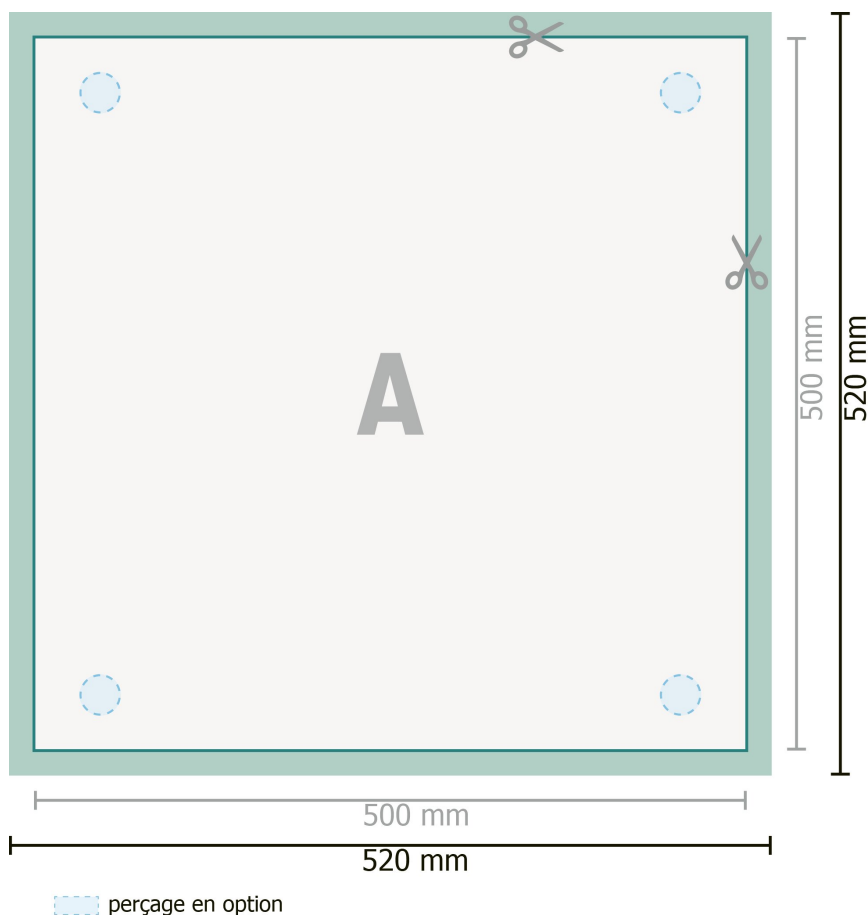

Panneaux de mousse souple, 50 x 50 cm

Format de données (incl. 10 mm fond perdu):

52 x 52 cm

Format final:

50 x 50 cm

fond perdu:

10 mm

Distance de sécurité:

4 mm

distance entre le texte/les informations et le bord du format final. Ceci empêche d'entamer le motif.

Explication des symboles

Fond perdu

Sens de lecture

Format final

Format de données

Nous découpons/perforons votre produit ici

perçage en option

Remarque :

Prévoir une marge de sécurité comme indiqué.

Placer les couleurs de fond, images ou graphiques jusqu'au bord du format de données.

Lors de la production, il peut y avoir des tolérances suite à la découpe ou au pli.