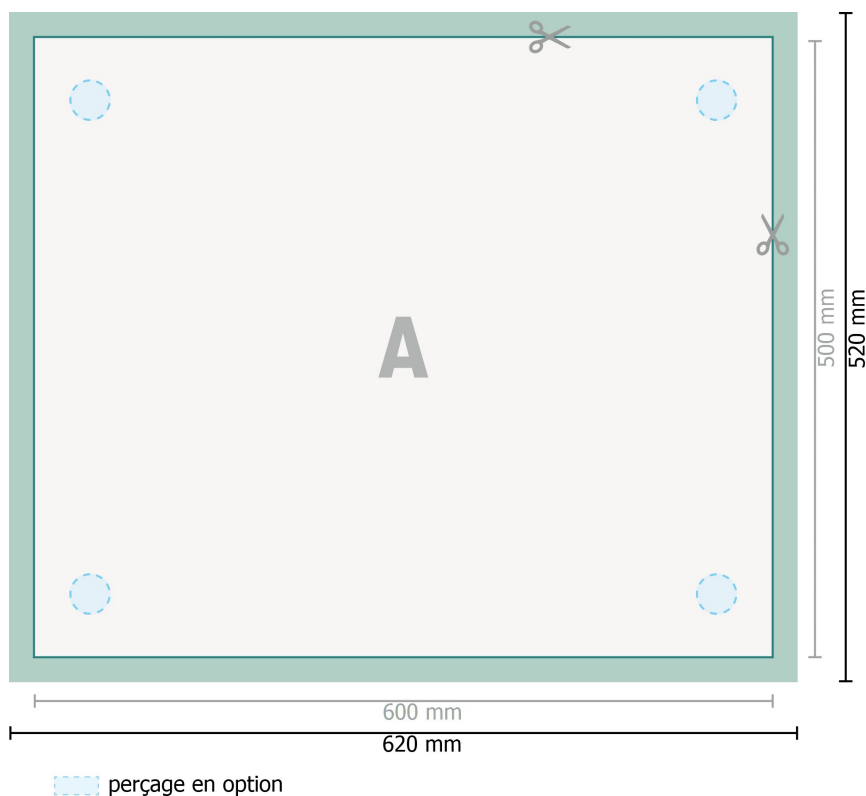

## Panneaux de mousse souple, 60 x 50 cm

**Format de données (incl. 10 mm fond perdu):**

62 x 52 cm

**Format final:**

60 x 50 cm

**fond perdu:**

10 mm

**Distance de sécurité:**

4 mm

distance entre le texte/les informations et le bord du format final. Ceci empêche d'entamer le motif.

### Remarque :

Prévoir une marge de sécurité comme indiqué.

Placer les couleurs de fond, images ou graphiques jusqu'au bord du format de données.

Lors de la production, il peut y avoir des tolérances suite à la découpe ou au pli.