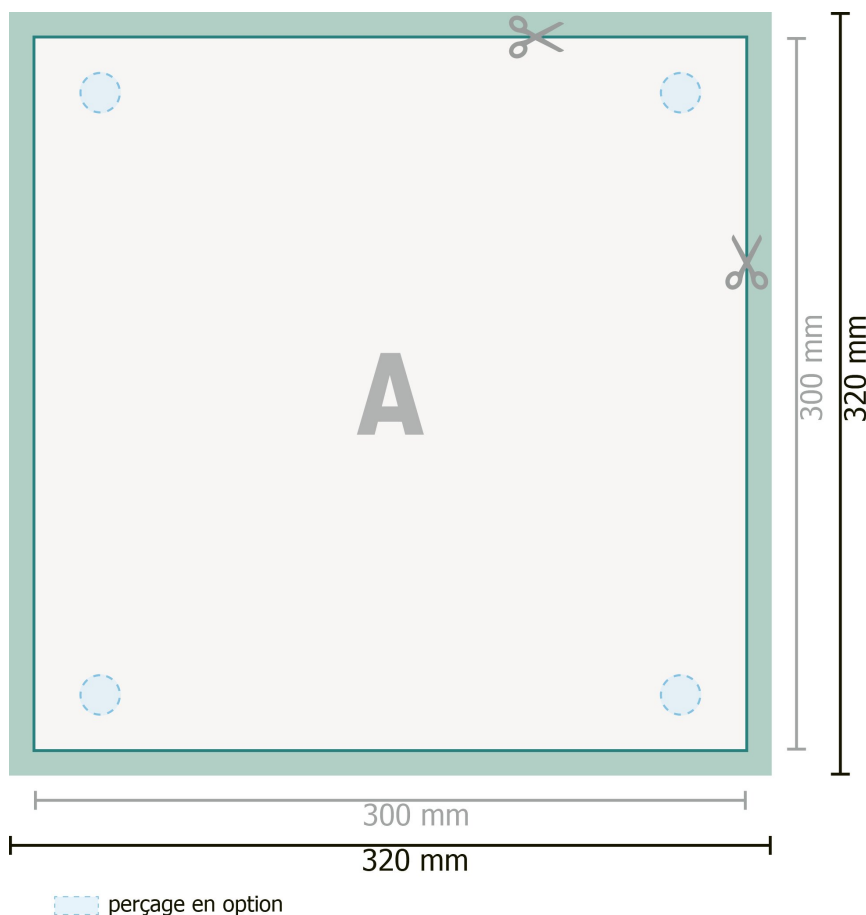

Panneaux de mousse rigide, 30 x 30 cm

Format de données (incl. 10 mm fond perdu):

32 x 32 cm

Format final:

30 x 30 cm

fond perdu:

10 mm

Distance de sécurité:

4 mm

distance entre le texte/les informations et le bord du format final. Ceci empêche d'entamer le motif.

Explication des symboles

Fond perdu

Sens de lecture

Format final

Format de données

Nous découpons/perforons votre produit ici

Remarque :

Prévoir une marge de sécurité comme indiqué.

Placer les couleurs de fond, images ou graphiques jusqu'au bord du format de données.

Lors de la production, il peut y avoir des tolérances suite à la découpe ou au pli.