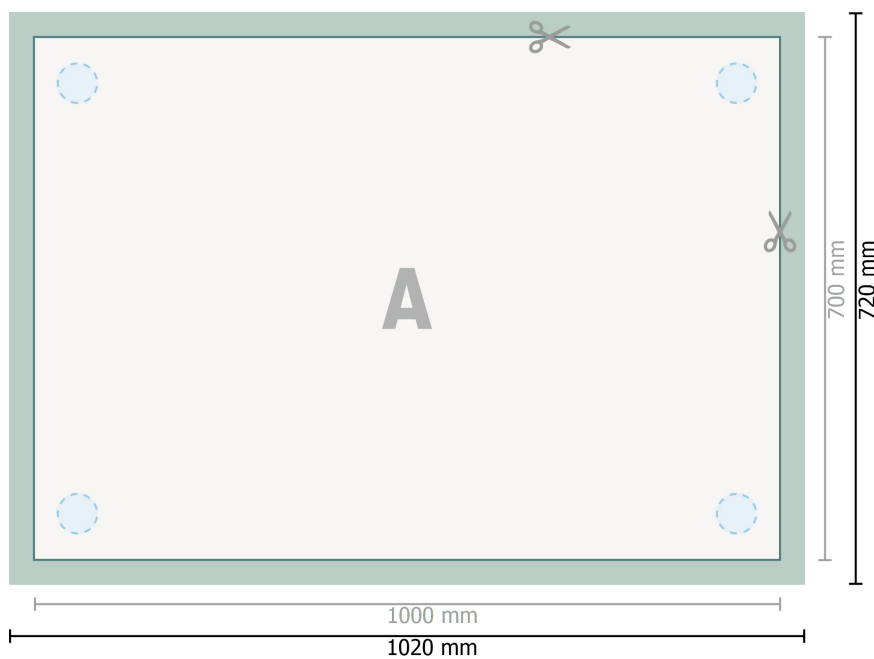

Panneaux de mousse rigide, 100 x 70 cm

perçage en option

Format de données (incl. 10 mm fond perdu):

102 x 72 cm

Format final:

100 x 70 cm

fond perdu:

10 mm

Distance de sécurité:

4 mm

distance entre le texte/les informations et le bord du format final. Ceci empêche d'entamer le motif.

Explication des symboles

 Fond perdu

 Sens de lecture

 Format final

 Format de données

 Nous découpons/perforons votre produit ici

Remarque :

Prévoir une marge de sécurité comme indiqué.

Placer les couleurs de fond, images ou graphiques jusqu'au bord du format de données.

Lors de la production, il peut y avoir des tolérances suite à la découpe ou au pli.