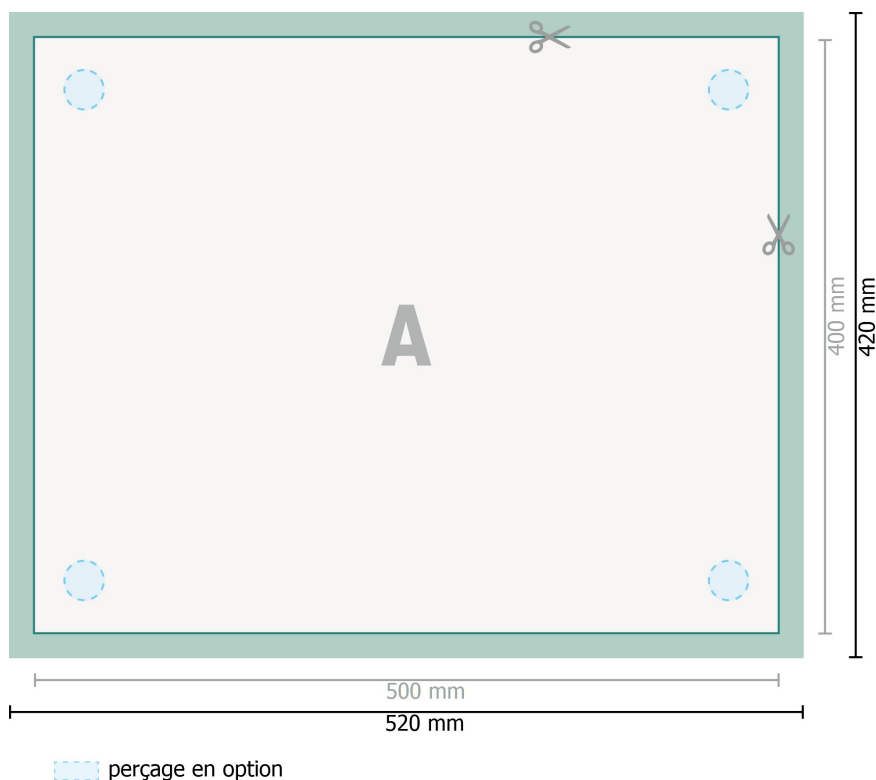

Panneaux de mousse rigide, 50 x 40 cm

Format de données (incl. 10 mm fond perdu):

52 x 42 cm

Format final:

50 x 40 cm

fond perdu:

10 mm

Distance de sécurité:

4 mm

distance entre le texte/les informations et le bord du format final. Ceci empêche d'entamer le motif.

Explication des symboles

Fond perdu

Sens de lecture

Format final

Format de données

Nous découpons/perforons votre produit ici

Remarque :

Prévoir une marge de sécurité comme indiqué.

Placer les couleurs de fond, images ou graphiques jusqu'au bord du format de données.

Lors de la production, il peut y avoir des tolérances suite à la découpe ou au pli.