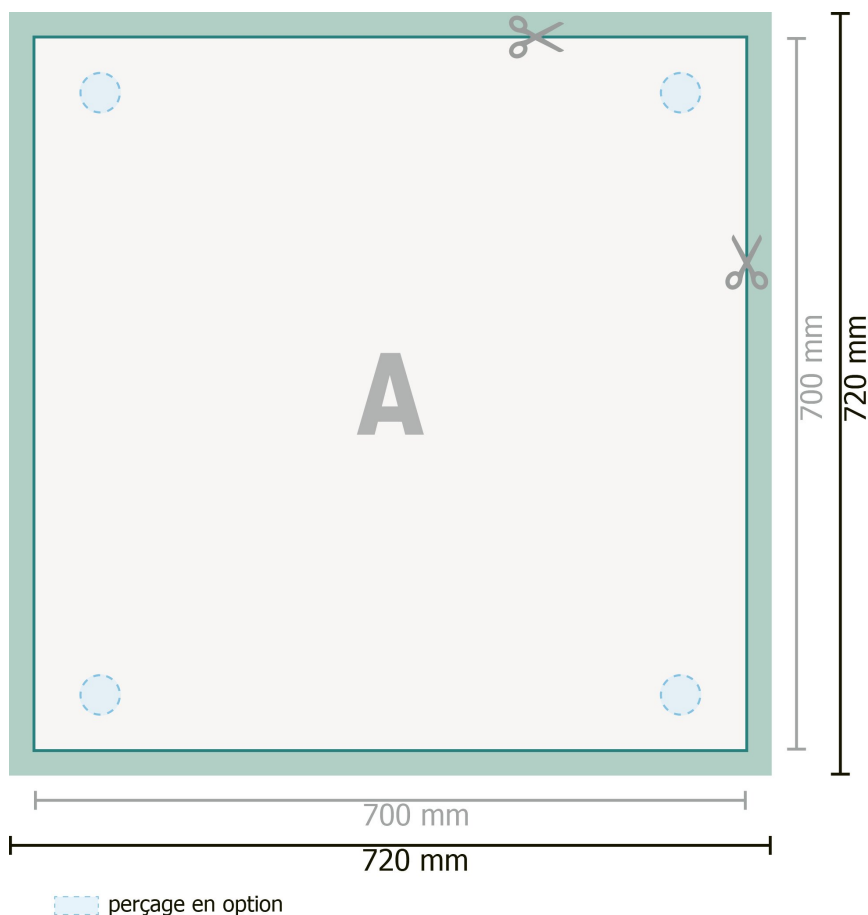

Panneaux en verre acrylique, 70 x 70 cm

Format de données (incl. 10 mm fond perdu):

72 x 72 cm

Format final:

70 x 70 cm

fond perdu:

10 mm

Distance de sécurité:

4 mm

distance entre le texte/les informations et le bord du format final. Ceci empêche d'entamer le motif.

Explication des symboles

 Fond perdu

 Sens de lecture

 Format final

 Format de données

 Nous découpons/perforons votre produit ici

 perçage en option

Remarque :

Prévoir une marge de sécurité comme indiqué.

Placer les couleurs de fond, images ou graphiques jusqu'au bord du format de données.

Lors de la production, il peut y avoir des tolérances suite à la découpe ou au pli.