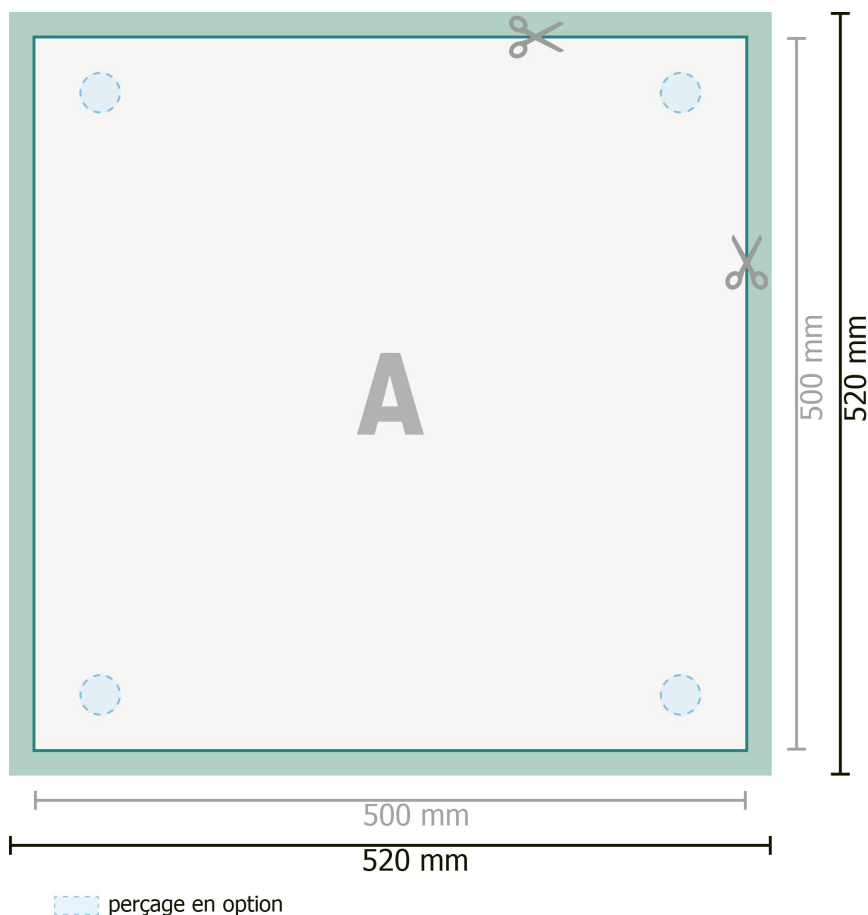

Panneaux en verre acrylique, 50 x 50 cm

Format de données (incl. 10 mm fond perdu):

52 x 52 cm

Format final:

50 x 50 cm

fond perdu:

10 mm

Distance de sécurité:

4 mm

distance entre le texte/les informations et le bord du format final. Ceci empêche d'entamer le motif.

Explication des symboles

Fond perdu

Sens de lecture

Format final

Format de données

Nous découpons/perforons votre produit ici

Remarque :

Prévoir une marge de sécurité comme indiqué.

Placer les couleurs de fond, images ou graphiques jusqu'au bord du format de données.

Lors de la production, il peut y avoir des tolérances suite à la découpe ou au pli.